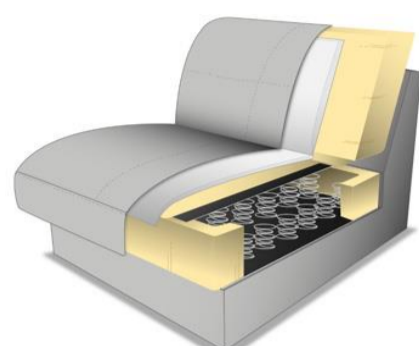

CATALINA

TORRIMEX
MODERNÍ NÁBYTEK

punch
DAS WELTMEISTER-LEDER

CATALINA

TORRIMEX
MODERNÍ NÁBYTEK

Popis produktu:

Konstrukce: nosný rám z masivního bukového dřeva a kovového rámu

Sedáky: **volitelné**

PUR - pěna na
vlnocových pružinách
(STANDARD)

Pružiny

Studená pěna
(za příplatek)

Boxspring
(za příplatek)

Opěráky: PUR-pěna, elastické kurty, včetně funkce posuvných opěradel

Vzhled opěráků: **volitelný:**