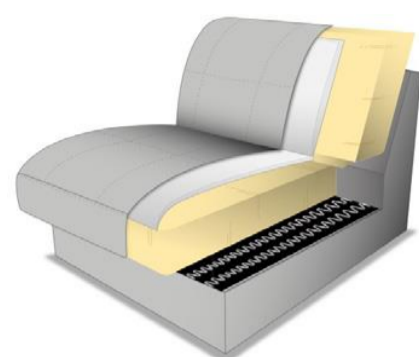

CATALINA

TORRIMEX
MODERNÍ NÁBYTEK

punch
DAS WELTMEISTER-LEDER

CATALINA

TORRIMEX
MODERNÍ NÁBYTEK

Popis produktu:

Konstrukce: nosný rám z masivního bukového dřeva a kovového rámu

Sedáky: **volitelné**

PUR - pěna na
vlnocových pružinách
(STANDARD)

Pružiny

Studená pěna
(za příplatek)

Boxspring
(za příplatek)

Opěráky: PUR-pěna, elastické kurty, včetně funkce posuvných opěradel

Vzhled opěráků: **volitelný:**