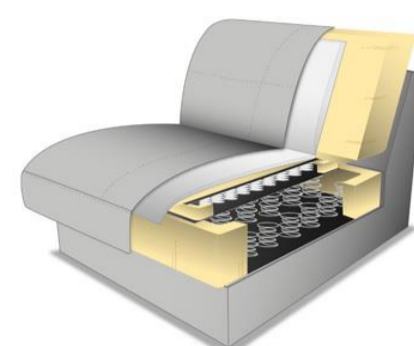

CATALINA

TORRIMEX
MODERNÍ NÁBYTEK

punch
DAS WELTMEISTER-LEDER

CATALINA

TORRIMEX
MODERNÍ NÁBYTEK

Popis produktu:

Konstrukce: nosný rám z masivního bukového dřeva a kovového rámu

Sedáky: **volitelné**

PUR - pěna na
vlnocových pružinách
(STANDARD)

Pružiny

Studená pěna
(za příplatek)

Boxspring
(za příplatek)

Opěráky: PUR-pěna, elastické kurty, včetně funkce posuvných opěradel

Vzhled opěráků: **volitelný:**