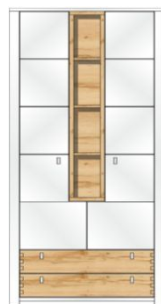

Š/ V/ H v cm : cca. 257 / 202 / 41 cm

Cena 41.020,-

Art.-Nr. 30 D1 WF 81

Popis **Předsíňová sestava**
sestává z typů: 03/ 11/ 40/ 50/ 60

Š/ V/ H v cm : cca. 287 / 202 / 41 cm

Cena 45.390,-

Přední plochy: lack Laminat weiß supermatt MDF Perfect Touch / částečně divoký dub přírodní masív

Korpus: bílý / částečně divoký dub imitace

Model-obj. kód: 30 D1 WF ..

Samostatné elementy - volně prodejné

Art.-Nr.	30 D1 WF 01	30 D1 WF 03	30 D1 WF 11
	Šatní skříň (levá / pravá varianta)	Botníková skříň	Botník
Popis	1 dveře se zrcadlem, 2 zásuvky, 1 police s výsuvným držákem na ramínka, 3 vyjimatelné police	2 dveře, 2 zásuvky, 4 otevřené fochy, 2 zásuvky, 12 vyjimatelných polic	2 otevřené fochy, 1 dvířka, 2 zásuvky, 2 vyjimatelné police
Š/ V/ H v cm :	cca. 62 / 202 / 41 cm	cca. 92 / 202 / 41 cm	cca. 73 / 106 / 41 cm
Cena	13.530,-	17.910,-	11.310,-

Art.-Nr.	30 D1 WF 40	30 D1 WF 50	30 D1 WF 60
	Závěsný panel na šaty	Zrcadlo	Lavice
Popis	1 police s 2 držáky na ramínka, 4 háčky na šaty	3 police	2 dvířka 2 vyjimatelné police, včetně polštáře na sezení v barvě caramel vintage
Š/ V/ H v cm :	cca. 92 / 133 / 30 cm	cca. 73 / 80 / 15 cm	cca. 92 / 49 / 41 cm
Cena	7.430,-	3.290,-	5.450,-