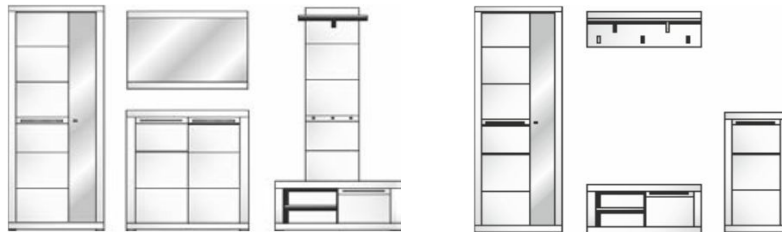

Nábytek je standartně dodáván v rozloženém stavu v balení

Přední plochy: bílý vysoký lesk MDF / bílá vrásněná MDF
 Korpus: bílý dekor

Model-obj. kód: 30 14 WW .. - bílý dekor / bílý vysoký lesk MDF v kombinaci s bílou vrásněnou MDF

Návrhy sestav

Art.-Nr.	30 14 WW 80	30 14 WW 81
Popis	Návrh předsíňové sestavy sestává z typů: 01/ 11/ 60/ 50/ 42	Návrh předsíňové sestavy sestává z typů: 01/ 60/ 10/ 41
Š/ V/ H v cm :	cca. 256 / 201 / 37 cm	cca. 216 / 201 / 37 cm
cena	30.630,-	25.040,-

Samostatné elementy - volně prodejné

Art.-Nr.	Typ 01	Typ 10	Typ 11	Typ 41
Popis	Skříň na šaty 1 plně dveře, 1 dveře se zrcadlem, 5 vyjímatelných polic, 1 výsuv na ramínka	Skříňka na boty 1 dvířka, 2 police	Skříňka na boty 2 dvířka, 2 police	Závěsný panel na šaty 1 police, 2 tyče na ramínka, 3 háčky na šaty
Š/ V/ H v cm :	cca. 72 / 201 / 37 cm	cca. 52 / 111 / 37 cm	cca. 92 / 111 / 37 cm	cca. 92 / 30 / 29 cm
cena	10.360,-	5.860,-	8.110,-	3.510,-

Art.-Nr.	Typ 42	Typ 50	Typ 51	Typ 60
Popis	Závěsný panel na šaty 1 police, 1 tyč na ramínka, 3 háčky na šaty	Závěsné zrcadlo 92 x 66 cm	Závěsné zrcadlo 52 x 80 cm	Lavice včetně šedého polštáře na sezení, 1 dvířka, 2 otevřené fochy
Š/ V/ H v cm :	cca. 50 / 150 / 29 cm	cca. 92 / 66 / 2 cm	cca. 52 / 80 / 2 cm	cca. 92 / 50 / 37 cm
cena	4.410,-	2.430,-	2.340,-	5.320,-