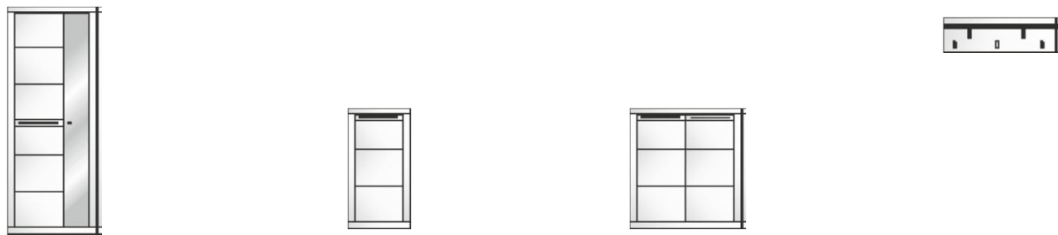

Nábytek je standartně dodáván v rozloženém stavu v balení

Přední plochy: bílý vysoký lesk MDF / bílá vrásněná MDF
 Korpus: bílý dekor

Model-obj. kód: 30 14 WW .. - bílý dekor / bílý vysoký lesk MDF v kombinaci s bílou vrásněnou MDF

Návrhy sestav

Art.-Nr.	30 14 WW 80	30 14 WW 81
Popis	Návrh předsíňové sestavy sestává z typů: 01/ 11/ 60/ 50/ 42	Návrh předsíňové sestavy sestává z typů: 01/ 60/ 10/ 41
Š/ V/ H v cm :	cca. 256 / 201 / 37 cm	cca. 216 / 201 / 37 cm
cena	30.630,-	25.040,-

Samostatné elementy - volně prodejné

Art.-Nr.	Typ 01	Typ 10	Typ 11	Typ 41
Popis	Skříň na šaty 1 plně dveře, 1 dveře se zrcadlem, 5 vyjímatelných polic, 1 výsuv na ramínka	Skříňka na boty 1 dvířka, 2 police	Skříňka na boty 2 dvířka, 2 police	Závěsný panel na šaty 1 police, 2 tyče na ramínka, 3 háčky na šaty
Š/ V/ H v cm :	cca. 72 / 201 / 37 cm	cca. 52 / 111 / 37 cm	cca. 92 / 111 / 37 cm	cca. 92 / 30 / 29 cm
cena	10.360,-	5.860,-	8.110,-	3.510,-

Art.-Nr.	Typ 42	Typ 50	Typ 51	Typ 60
Popis	Závěsný panel na šaty 1 police, 1 tyč na ramínka, 3 háčky na šaty	Závěsné zrcadlo 92 x 66 cm	Závěsné zrcadlo 52 x 80 cm	Lavice včetně šedého polštáře na sezení, 1 dvířka, 2 otevřené fochy
Š/ V/ H v cm :	cca. 50 / 150 / 29 cm	cca. 92 / 66 / 2 cm	cca. 52 / 80 / 2 cm	cca. 92 / 50 / 37 cm
cena	4.410,-	2.430,-	2.340,-	5.320,-