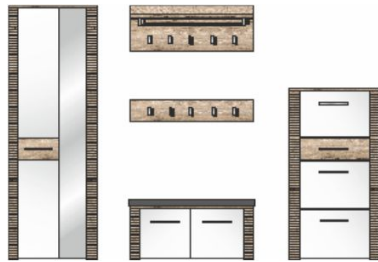

CONTEST X

Předsíňový nábytek

TORRIMEX
MODERNÍ NÁBYTEK

Nábytek je standardně dodáván v rozloženém stavu v balení

Přední plochy: bílý vysoký lesk MDF v kombinaci s dub "San Remo" světlý rýhovaný
Korpus: Dub "San Remo" světlý imitace

Model-obj. kód: 30 20 HW .. - dub "San Remo" světlý imitace / bílý vysoký lesk MDF v kombinaci s dubem "San Remo" světlým rýhovaným

Návrh sestavy

Technická specifikace:

Nohy: umělohmotné kluzáky, hranaté, stříbrná barva
Závěsné kování: ano
Relingsystém: kovový, stříbrná barva
Polštář na sezení: látka - 100% polyester (PES), barva anthrazit, výplňová pěna - 100% polyuretan (PU)

"Rýhovaná" MDF na předních plochách v barvě korpusu.

Art.-Nr. 30 20 HW 80

Popis Návrh předsíňové sestavy sestává z typů: 01/ 60/ 41/ 42/ 11

Š/ V/ H v cm : cca. 250 / 197 / 36 cm

cena 28.790,-

Samostatné elementy - volně prodejné

Art.-Nr. Typ 01

Popis Skříň na šaty
1 dveře se zrcadlem, 1 dveře,
5 vyjímatelných polic,
1 výsuv na ramínka

Š/ V/ H v cm : cca. 65 / 197 / 36 cm

cena 10.420,-

Art.-Nr. Typ 10

Popis Skříňka na boty
1 zásuvka, 2 dvířka, 3 police