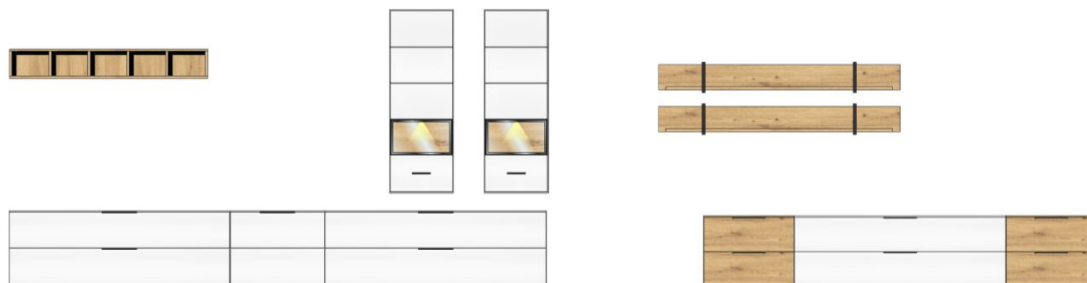

MOONLIGHT WH

obývací pokoj / media

TORRIMEX
MODERNÍ NÁBYTEK

Přední plochy: lakovaný laminát bílá supermatt MDF / částečně dub Artisan MDF
Korpus: bílý nebo dub Artisan imitace

Art.-Nr. 10 H9 WH 84

10 H9 WH 85

Popis **TV- / obývací stěna**
sestává z typů: 2x 10/ 15/ 2x 30/ 31
včetně LED osvětlení

TV- / obývací stěna
sestává z typů: 30/ 2x 32/ 2x 41
včetně LED osvětlení

Š/ V/ H v cm : cca. 340 / 199 / 44 cm

cca. 290 / 172 / 44 cm

Cena 39.210,-

28.090,-