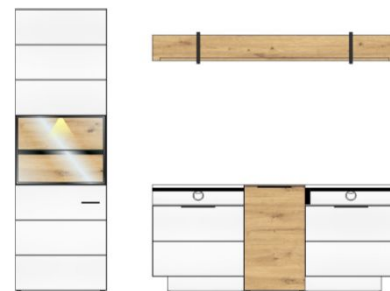

## Technická specifikace:

Nohy: umělohmotné kluzáky nebo sokl s výškově nastavitelnými šrouby

Dveře: s tlumičem dovírání SOFT-CLOSE

Zásuvky: samodovírací s tlumičem dovírání SOFT-CLOSE

Sklo: číré sklo v hliníkovém rámu

## Návrhy sestav - ukázky

Art.-Nr. 10 H9 WH 80

Art.-Nr. 10 H9 WH 81

Popis TV- / obývací stěna sestává z typů: 10/ 11/ 15/ 30/ 31/ 35/ 41 včetně LED osvětlení

Popis TV- / obývací stěna sestává z typů: 01/ 2x 31/ 35/ 41 včetně LED osvětlení

Art.-Nr.	10 H9 WH 31	10 H9 WH 32	10 H9 WH 33
Popis	<b>Spodní díl</b> možno zavěsit i postavit levá / pravá varianta otevírání dveří 1 plná dvířka	<b>Spodní díl</b> možno zavěsit i postavit 2 zásuvky	<b>Spodní díl</b> možno zavěsit i postavit 2 zásuvky
Š/ V/ H v cm :	cca. 60 / 61 / 44 cm	cca. 60 / 61 / 44 cm	cca. 60 / 61 / 44 cm
Cena	4.610,-	5.810,-	5.640,-