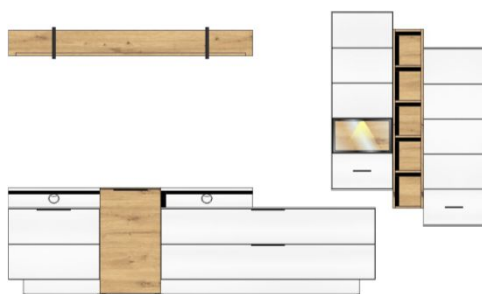

## Technická specifikace:

Nohy: umělohmotné kluzáky nebo sokl s výškově nastavitelnými šrouby

Dveře: s tlumičem dovírání SOFT-CLOSE

Zásuvky: samodovírací s tlumičem dovírání SOFT-CLOSE

Sklo: číré sklo v hliníkovém rámu

## Návrhy sestav - ukázky

Art.-Nr. 10 H9 WH 80

Art.-Nr. 10 H9 WH 81

Popis TV- / obývací stěna sestává z typů: 10/ 11/ 15/ 30/ 31/ 35/ 41 včetně LED osvětlení

Popis TV- / obývací stěna sestává z typů: 01/ 2x 31/ 35/ 41 včetně LED osvětlení

Art.-Nr.	10 H9 WH 31	10 H9 WH 32	10 H9 WH 33
Popis	<b>Spodní díl</b> možno zavěsit i postavit levá / pravá varianta otevírání dveří 1 plná dvířka	<b>Spodní díl</b> možno zavěsit i postavit 2 zásuvky	<b>Spodní díl</b> možno zavěsit i postavit 2 zásuvky
Š/ V/ H v cm :	cca. 60 / 61 / 44 cm	cca. 60 / 61 / 44 cm	cca. 60 / 61 / 44 cm
Cena	4.610,-	5.810,-	5.640,-

Art.-Nr.	10 H9 WH 35	10 H9 WH 41	10 H9 WH 42
Popis	<b>TV - element</b> levá / pravá varianta 1 plná dvířka, 2 TV-rampy	<b>Závěsná police</b>	<b>Závěsný policový panel</b> levá / pravá varianta, 2 police
Š/ V/ H v cm :	cca. 159 / 75 / 50 cm	cca. 160 / 22 / 22 cm	cca. 60 / 50 / 19 cm
Cena	5.290,-	3.760,-	3.250,-