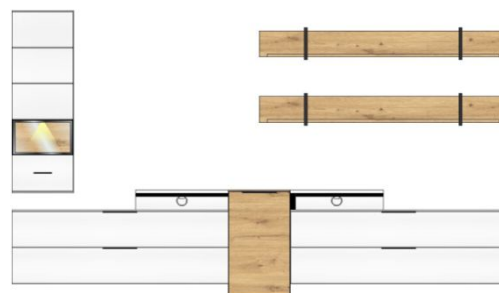

## Návrhy sestav - ukázky

Art.-Nr. 10 H9 WH 80

Art.-Nr. 10 H9 WH 81

Popis TV- / obývací stěna sestává z typů: 10/ 11/ 15/ 30/ 31/ 35/ 41 včetně LED osvětlení

Popis TV- / obývací stěna sestává z typů: 01/ 2x 31/ 35/ 41 včetně LED osvětlení

Š/ V/ H v cm : cca. 320 / 199 / 50 cm

Š/ V/ H v cm : cca. 250 / 199 / 50 cm

Cena 36.290,-

Cena 28.440,-

Art.-Nr. 10 H9 WH 82

Art.-Nr. 10 H9 WH 83

Popis TV- / obývací stěna sestává z typů: 10/ 15/ 30/ 31/ 35/ 41 včetně LED osvětlení

Art.-Nr.	10 H9 WH 31	10 H9 WH 32	10 H9 WH 33
Popis	<b>Spodní díl</b> možno zavěsit i postavit levá / pravá varianta otevírání dveří 1 plná dvířka	<b>Spodní díl</b> možno zavěsit i postavit 2 zásuvky	<b>Spodní díl</b> možno zavěsit i postavit 2 zásuvky
Š/ V/ H v cm :	cca. 60 / 61 / 44 cm	cca. 60 / 61 / 44 cm	cca. 60 / 61 / 44 cm
Cena	4.610,-	5.810,-	5.640,-