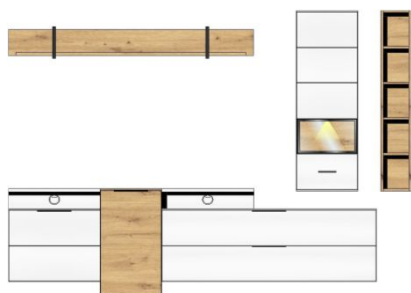

Art.-Nr. 10 H9 WH 82

Art.-Nr. 10 H9 WH 83

Popis TV- / obývací stěna sestává z typů: 10/ 15/ 30/ 31/ 35/ 41 včetně LED osvětlení

Popis TV- / obývací stěna sestává z typů: 10/ 2x 30/ 35/ 2x 41 včetně LED osvětlení

Š/ V/ H v cm : cca. 260 / 199 / 50 cm

Š/ V/ H v cm : cca. 320 / 199 / 50 cm

Cena 32.030,-

Cena 38.350,-