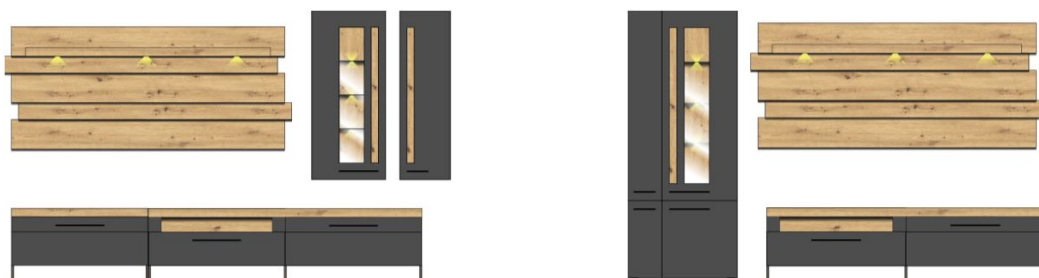

Art.-Nr.	10 J4 GH 80	10 J4 GH 81
Popis	Obývací sestava sestává z typů: 10/ 13/ 30/ 32/ 42 včetně LED osvětlení	Obývací sestava sestává z typů: 02/ 32/ 42 včetně LED osvětlení
Š/ V/ H v cm :	cca. 314 / 201 / 44 cm	cca. 288 / 201 / 44 cm
Cena	34.410,-	29.710,-