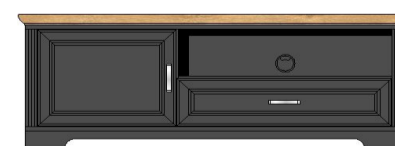

Art.-Nr. 10 G9 GH 31

TV-spodní díl

1 otevřený foch, 1 zásuvka,
1 plná dvířka

Š/ V/ H v cm : cca. 143 / 54 / 51 cm

Cena 8.970,-