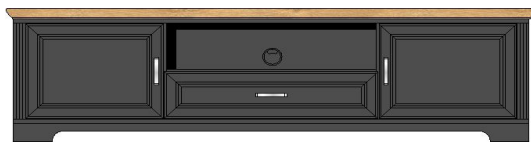

JASPER graphit

obývací pokoj / jídelna

TORRIMEX
MODERNÍ NÁBYTEK

Přední plochy: graphit MDF
Korpus: graphit / částečně dub Artisan imitace

Samostatné elementy - volně prodejné