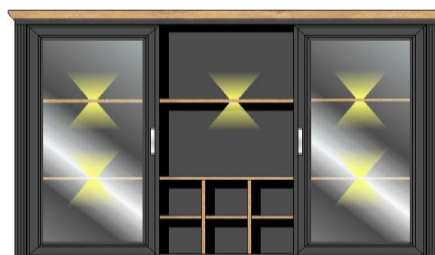

1 otevřený foch,
 1 zásuvka, 3 plná dvířka
včetně LED osvětlení

Š/ V/ H v cm : cca. 93 / 150 / 42 cm

Cena 12.980,-

Art.-Nr. 10 G9 GH 20

Sideboard

3 zásuvky,
 3 plná dvířka

Š/ V/ H v cm : cca. 166 / 102 / 48 cm

Cena 16.660,-

Art.-Nr. 10 G9 GH 21

Sideboard

4 otevřené fochy,
 2 zásuvky,
 2 plná dvířka

Š/ V/ H v cm : cca. 171 / 102 / 48 cm

Cena 15.790,-

Art.-Nr. 10 G9 GH 22

Highboard

2 částečně proskl. dvířka, 6 otevřených
 fochů, 3 zásuvky, 3 plná dvířka
včetně LED osvětlení

Š/ V/ H v cm : cca. 143 / 150 / 42 cm

Cena 20.930,-

Art.-Nr. 10 G9 GH 23

Buffet - nástavec

2 částečně proskl. dvířka,
 8 otevřených fochů
včetně LED osvětlení