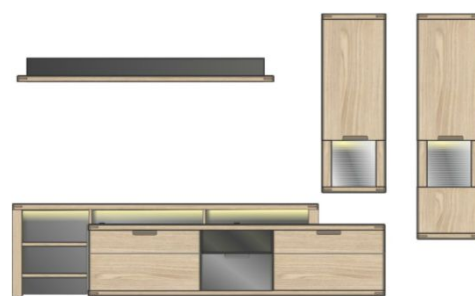

12 10 H1 82

TV- / obývací stěna
sestává z typů 12/ 13/ 31/ 32/ 41
včetně LED osvětlení

cca. 285 / 190 / 48 cm

cena

51.790,-

44.950,-