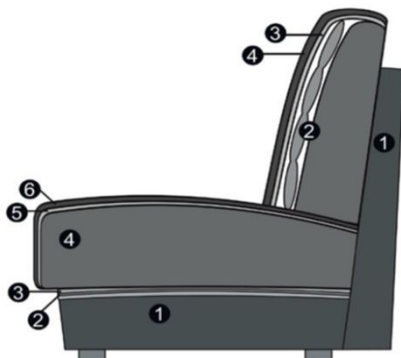

Informace k produktu a objednávkám

- Konstrukce:** nosné díly z masivního dřeva a materiálů ze dřeva.
- Sedáky:** spodní podpružení z dlouhoelastických kovových vlnovcových pružin, krycí rouno, vysokojakostní HR / studená pěna (min. RG 35), kryto vatovým rounem
- Opěráky:** z ergonomicky formované PUR pěny (min. RG 25) s inletem (plněným kvalitními výplněmi obsahujícími peří). Kryto vatovým rounem.
- Komorové polštáře:** tento model je vybaven vysoce kvalitními komorovými polštáři. Výplňový materiál je držen v komorách uvnitř polštářů, takže se neposouvá. V závislosti na typu a tloušťce krycího materiálu se mohou měnit jak komory, tak výplňový materiál někdy více, někdy méně.
- Průřez konstrukcí:** **sedák: HR/studená pěna / opěrák: ergonomicky formovaná pěna**