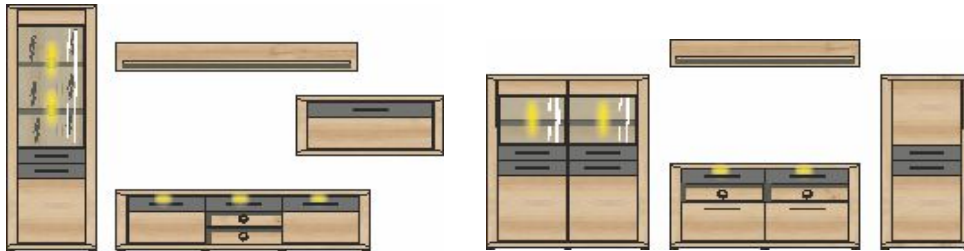

Nábytek je standartně dodáván v rozloženém stavu v balení

Přední plochy: Buk design imitace , část. šedá strukturovaná MDF
Korpus: Buk design imitace

Model-obj.č.: 40 16 BB ... - Buk design imitace/ Buk design imitace, část. šedá strukturovaná MDF

Detail: nábytek je dodáván již včetně LED osvětlení

Návrhy sestav

Art.-Nr. 40 16 BB 80
TV- / obývací stěna
sestává z typů 01/ 31/ 12/ 41
včetně LED osvětlení

Art.-Nr. 40 16 BB 81
TV- / obývací stěna
sestává z typů 03/ 30/ 04/ 40
včetně LED osvětlení

Š/ V/ H v cm : cca. 330 / 201 / 49 cm

Š/ V/ H v cm : cca. 360 / 175 / 49 cm

Cena 28.540,-

Cena 31.790,-