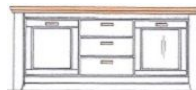

Art.-Nr.

..31

..46

..49

..50

Popis

Závěsná police

nástavba "BUFFET"
2. prosl. dvířka, 2 zásuvky, 2
malé otevřené fochy, 1 velký
otevřený foch
(osvětlení nutno separátně objednat)

Sideboard
2 dvířka,
3 zásuvky

Konferenční stůl
1 spodní odkládací police

Š/ V/ H v cm :

cca. 140 / 22 / 22 cm

cca. 180 / 120 / 40 cm

cca. 180 / 90 / 45 cm

cca. 110 / 70 / 45 cm

Cena

5.140,-

25.940,-

25.940,-

12.290,-