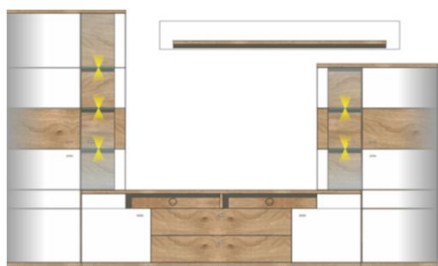

Přední plochy: bílá matná MDF / částečně dub "Altholz" imitace
Korpus: dub "Altholz" imitace, viditelné zadní plochy dub "Altholz" strukturovaný
Model-obj. kód: 40 40 RW ..

Technická specifikace:

Nohy: umělohmotné kluzáky kulaté, černé
Sklo: čiré
Zásuvky: samodovírací s tlumeným dojezdem SOFT-CLOSE
Závěsné kování: ano
Dveře: s tlumičem dovírání SOFT-CLOSE
Úchytky: chromované matné
Osvětlení: LED, neutrální bílé světlo
Nábytek dodáván již včetně LED osvětlení

Návrh sestavy

Art.-Nr. 40 40 RW 80

Popis TV- / obývací stěna
sestává z typů 01/ 04/ 30/ 40
včetně LED osvětlení

Š/ V/ H v cm : cca. 324 / 205 / 55 cm

cena 38.870,-

Doplňkový prvek

Art.-Nr. 40 40 RW 20

Popis Sideboard
2 dvířka, 3 zásuvky