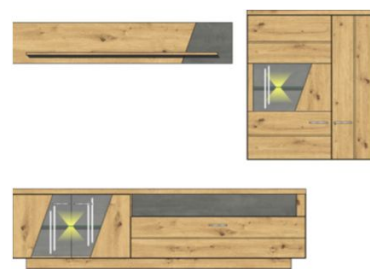

Art.-Nr.	42 07 HH 85	42 07 HH 86
Popis	TV- / obývací stěna sestává z typů 01/ 11/ 31/ 40 doporučené volitelné LED osvětlení - 2x set 99 FM 00 94	TV- / obývací stěna sestává z typů 11/ 31/ 40 doporučené volitelné LED osvětlení - set 99 FM 00 94
Š/ V/ H v cm :	cca. 330 / 200 / 50 cm	cca. 250 / 190 / 50 cm
cena	48.510,-	32.890,-