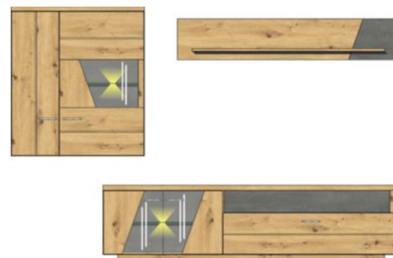

Návrhy sestav - ukázky

Art.-Nr.	42 07 HH 80	42 07 HH 81
Popis	TV- / obývací stěna sestává z typů 01/ 06/ 30/ 40 doporučené volitelné LED osvětlení - set 99 FM 00 82 a 99 FM 00 94	TV- / obývací stěna sestává z typů 10/ 31/ 40 doporučené volitelné LED osvětlení - set 99 FM 00 94
Š/ V/ H v cm :	cca. 330 / 200 / 50 cm	cca. 262 / 190 / 50 cm
cena	50.610,-	32.890,-