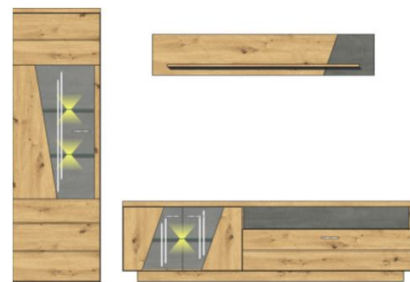

Art.-Nr.	42 07 HH 82	42 07 HH 83
Popis	TV- / obývací stěna sestává z typů 06/ 10/ 31/ 40 doporučené volitelné LED osvětlení - set 99 FM 00 94 a 99 FM 00 82	TV- / obývací stěna sestává z typů 01/ 31/ 40 doporučené volitelné LED osvětlení - set 99 FM 00 94 a 99 FM 00 82
Š/ V/ H v cm :	cca. 367 / 190 / 50 cm	cca. 275 / 200 / 50 cm
cena	51.170,-	33.740,-