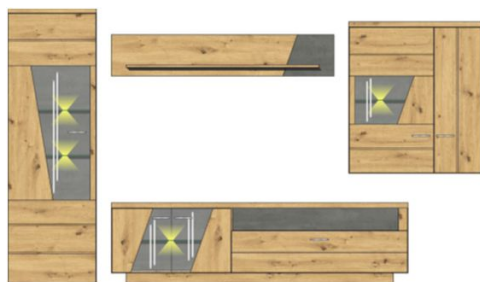

Art.-Nr.	42 07 HH 85	42 07 HH 86
Popis	TV- / obývací stěna sestává z typů 01/ 11/ 31/ 40 doporučené volitelné LED osvětlení - 2x set 99 FM 00 94	TV- / obývací stěna sestává z typů 11/ 31/ 40 doporučené volitelné LED osvětlení - set 99 FM 00 94
Š/ V/ H v cm :	cca. 330 / 200 / 50 cm	cca. 250 / 190 / 50 cm
cena	48.510,-	32.890,-