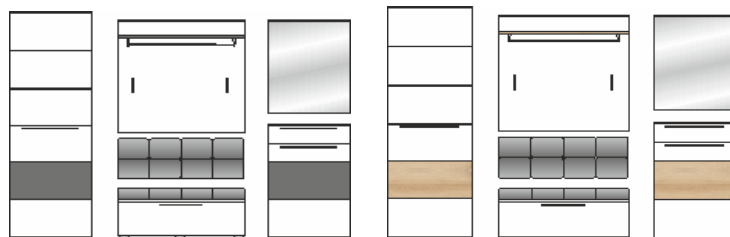

Model-obj. kód: 30 32 WM .. - bílý design / bílý vysoký lesk MDF, část. šedá MDF
30 32 WB .. - bílý design / bílý vysoký lesk MDF, část. buk MDF

Technická specifikace:

Nohy: umělohmotné kluzáky, hranaté
Relingsystem: kovový, stříbrná barva
Zásuvky: s tlumeným dojezdem SOFT-CLOSE
Dveře: s tlumeným dovíráním SOFT-CLOSE
Úchytky: kovové, stříbrná barva
Závěsné kování: ano
Sedací polštář a opěradlo: imitace kůže - 100% polyester (PES), pěna - 100% polyuretan (PU), barva šedá

Přední plochy: bílý vysoký lesk MDF, část. šedá MDF
bílý vysoký lesk MDF, část. buk MDF
Korpus: bílý design, horní deska v šedé MDF
bílý design, horní deska v bukové MDF

Model-obj. kód: 30 32 WM .. - bílý design / bílý vysoký lesk MDF, část. šedá MDF
30 32 WB .. - bílý design / bílý vysoký lesk MDF, část. buk MDF

Návrh sestavy

Art.-Nr. 30 32 WM 80

30 32 WB 80

Popis Návrh předsíňové sestavy
sestává z typů: 01/60/40/10/50

Návrh předsíňové sestavy
sestává z typů: 01/60/40/10/50

Š/ V/ H v cm : cca. 260 / 200 / 40 cm

cca. 260 / 200 / 40 cm

5.490,-

Typ 50

Typ 60

Art.-Nr. **Typ 50**
Popis Závěsné zrcadlo
65 x 84 cm

Art.-Nr. **Typ 60**
Popis Lavice
1 sklopná dvířka / včetně polštáře na sezení
a opěradla v šedé textilní kůži

Š/ V/ H v cm : cca. 65 / 84 / 4 cm