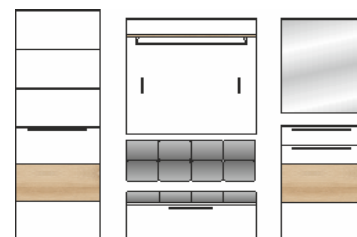

Přední plochy: bílý vysoký lesk MDF, část. šedá MDF
bílý vysoký lesk MDF, část. buk MDF
Korpus: bílý design, horní deska v šedé MDF
bílý design, horní deska v bukové MDF

Model-obj. kód: 30 32 WM .. - bílý design / bílý vysoký lesk MDF, část. šedá MDF
30 32 WB .. - bílý design / bílý vysoký lesk MDF, část. buk MDF

Návrh sestavy

Art.-Nr. 30 32 WM 80

Art.-Nr. 30 32 WB 80

Popis Návrh předsíňové sestavy sestává z typů: 01/60/40/10/50

Popis Návrh předsíňové sestavy sestává z typů: 01/60/40/10/50

Š/ V/ H v cm : cca. 260 / 200 / 40 cm

Š/ V/ H v cm : cca. 260 / 200 / 40 cm

Cena 35.770,-

Cena 35.770,-