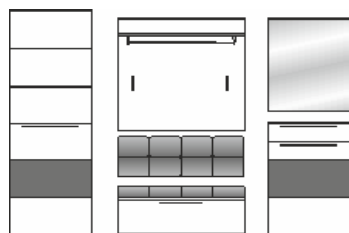

**Model-obj. kód:** 30 32 WM .. - bílý design / bílý vysoký lesk MDF, část. šedá MDF  
30 32 WB .. - bílý design / bílý vysoký lesk MDF, část. buk MDF

## Technická specifikace:

**Nohy:** umělohmotné kluzáky, hranaté  
**Relingsystem:** kovový, stříbrná barva  
**Zásuvky:** s tlumeným dojezdem SOFT-CLOSE  
**Dveře:** s tlumeným dovíráním SOFT-CLOSE  
**Úchytky:** kovové, stříbrná barva  
**Závěsné kování:** ano  
**Sedací polštář** a opěradlo: imitace kůže - 100% polyester (PES), pěna - 100% polyuretan (PU), barva šedá

**Přední plochy:** bílý vysoký lesk MDF, část. šedá MDF  
 bílý vysoký lesk MDF, část. buk MDF  
**Korpus:** bílý design, horní deska v šedé MDF  
 bílý design, horní deska v bukové MDF

**Model-obj. kód:** 30 32 WM .. - bílý design / bílý vysoký lesk MDF, část. šedá MDF  
 30 32 WB .. - bílý design / bílý vysoký lesk MDF, část. buk MDF

### Návrh sestavy

**Art.-Nr.** 30 32 WM 80

**Art.-Nr.** 30 32 WB 80

**Popis** Návrh předsíňové sestavy sestává z typů: 01/60/40/10/50

**Popis** Návrh předsíňové sestavy sestává z typů: 01/60/40/10/50

**Š/ V/ H v cm :** cca. 260 / 200 / 40 cm