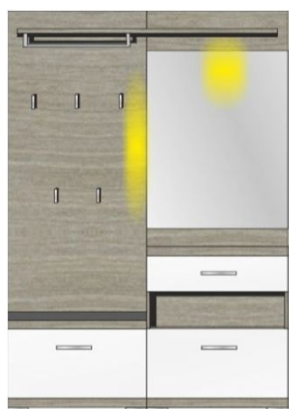

Přední plochy: bílá strukturovaná MDF / částečně stříbrný dub MDF
Korpus: stříbrný dub imitace
Model-obj. kód: 30 22 HW .. - bílá strukturovaná MDF / stříbrný dub imitace

Technická specifikace:

Nohy: umělohmotné, hranaté, povrch chrom lesk
Relingsystem: kovový, chromovaný lesklý
Zásuvky: samodovírací s tlumeným dojezdem SOFT-CLOSE
Osvětlení: zrcadlo se zadním LED světlem, panel s LED POWER světlem v horní polici, teplé bílé světlo
Dveře: s tlumičem dovírání SOFT-CLOSE
Úchytky: kovové, chromované lesklé
Zrcadlo: kompletně na všech hranách s fazetou
Sedací polštář: látka - 100% polyester (PES), pěna - 100% polyuretan (PU)

Návrhy sestav

Art.-Nr. 30 22 HW 80