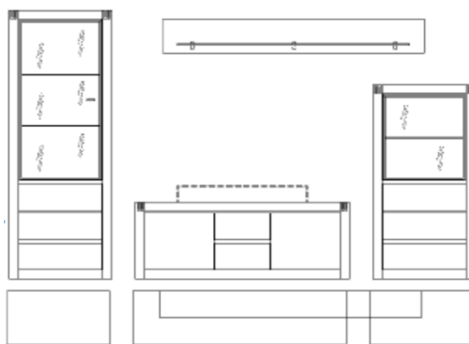

Kombivitriny 131. a 032. jsou otočením dvířek použitelné i jako pravá / levá varianta.

Typ 131. + 441. + 032. je bez osvětlení!

Š/ V/ H : 320/ 202/ 40 cm

(šířka 320 cm je kalkulována s odstupem mezi elementy 16 cm)