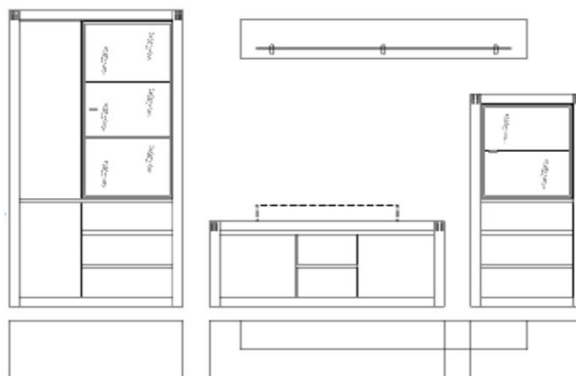

Typ 157. + 441. + 032. je bez osvětlení!

Š/ V/ H : 358/ 202/ 40 cm

(šířka 358 cm je kalkulována s odstupem mezi elementy 16 cm)

* další alternativní doplňky je možné vybrat z typového plánu samostatných elementů

Provedení:

Art. Nr.:

Cena:

dub Bianco
kořenový buk

1160.953.85
1160.953.65

63.150,-
54.050,-

Doporučené příslušenství:

(nutno separátně objednat)

osvětlení

1 x 1100.292.00

1 x 1100.213.00

1 x 1100.215.00

TV rampa z tvrzeného skla

1x 1100.999.00