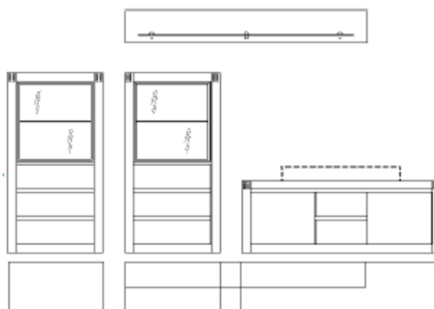

1160-xxx-85 Korpus vnější: dub Bianco přírodní dýha olejováno a voskováno, - Korpus vnitřní: dub Bianco imitace
Přední plochy: dub Bianco masiv, olejováno a voskováno

1160-xxx-65 Korpus vnější: kořenový buk přírodní dýha, olejováno a voskováno, - Korpus vnitřní: kořenový buk imitace
Přední plochy: kořenový buk masiv, olejováno a voskováno

Návrhy sestav

Kombinace 1160-921--

sestává z typů :

- D8.032.-- kombivitrina pravá
- D8.032.-- kombivitrina pravá
- D8.441.-- police na zeď
- D8.815.-- lowboard

Kombivitrina 032. je otočením dvířek použitelná i jako levá varianta.