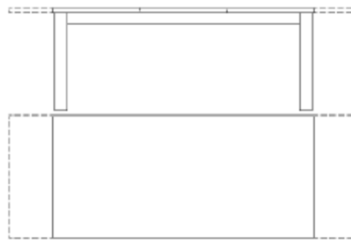

Jídelní stůl rozkládací

rozklad na délku 240 cm

1 spodní odkládací deska

popis

Š/V/H cca.

128 / 145 / 40 cm

180 (240) / 76 / 90 cm

120 / 45 / 70 cm

provedení:	Art. Nr.	cena	Art. Nr.	cena	Art. Nr.	cena
dub Bianco	1160.872.85	23.610,-	1160.T71.85	32.020,-	1160.T64.85	15.670,-
kořenový buk	1160.872.65	21.350,-	1160.T71.65	28.460,-	1160.T64.65	14.160,-

TV-rampa

popis

tvrzeňé sklo

Š/V/H cca.

89 / 12 / 38 cm

provedení:	Art. Nr.	cena

Příslušenství	1100.999.00	3.350,-