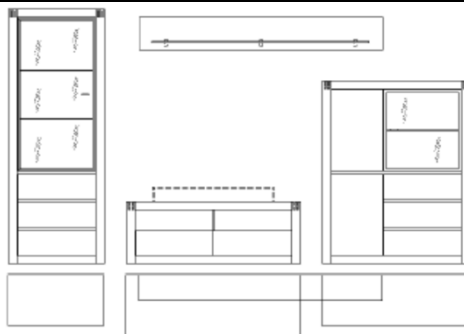

Š/ V/ H : 358/ 202/ 40 cm

(šířka 358 cm je kalkulována s odstupem mezi elementy 16 cm)

* další alternativní doplňky je možné vybrat z typového plánu samostatných elementů

Provedení:

Art. Nr.:

Cena:

dub Bianco
kořenový buk

sestává z typů :

D8.131.-- kombivitrina levá

D8.372.-- spodní díl

D8.441.-- police na zeď

D8.057.-- kombivitrina

Kombivitrina 131. je otočením dvířek použitelná i jako pravá varianta.

Š/ V/ H : 339/ 202/ 50 cm

(šířka 339 cm je kalkulována s odstupem mezi elementy 16 cm)

* další alternativní doplňky je možné vybrat z typového plánu samostatných elementů

Doporučené příslušenství:
(nutno separátně objednat)

osvětlení