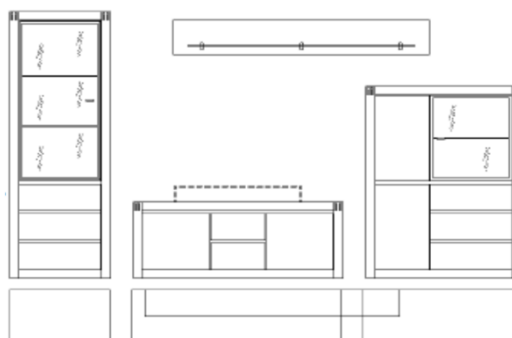

sestává z typů :

D8.131.-- kombivitrina levá

D8.815.-- lowboard

D8.441.-- police na zeď

D8.057.-- kombivitrina

Kombivitrina 131. je otočením dvířek použitelná i jako pravá varianta.

Š/ V/ H : 358/ 202/ 40 cm