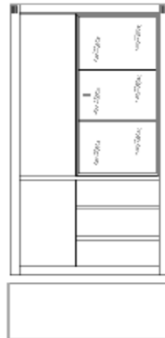

možná levá / pravá varianta - otočením dvířek

Doporučené příslušenství:
Osvětlení:
1x 1100.291.00
nebo
1x 1100.212.00

Kombivitrina levá

popis 1 proskl. dvířka, 1 plná dvířka

Š/V/H cca.

70 / 202 / 40 cm

Doporučené příslušenství:
Osvětlení:
1x 1100.291.00
nebo
1x 1100.212.00

Kombivitrina

1 proskl. dvířka, 3 plná dvířka

Š/V/H cca.

109 / 202 / 40 cm

Doporučené příslušenství:
Osvětlení :

Police na zeď

1 skleněná police

Š/V/H cca.