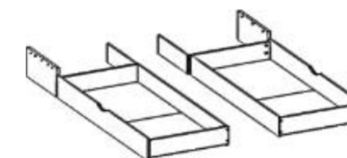

TORRIMEX
MODERNÍ NÁBYTEK

Art.-Nr.	Typ 55-240-O1	Typ 22-242-O1	Typ 38-242-O1	Typ 50-240-17
Popis	Šatní skříň se šoupacími dveřmi 2 dveřová bez okrasného rámu, možno separátne objednat Vnitřní vybavení: 2 boxy, v každém boxu 2 police a 1 tyč na ramínka	Postel s nočními stolkami a skleněnými osvětlenými panely s policemi plocha na spaní: 180 x 200 cm (postel bez matrací a roštů), panel se skleněnou policí včetně LED osvětlení, hlavový díl čalouněný (graphit), noční stolkami s 1 zásuvkou š/v/h cca.: 56/26/38 cm	Komoda horní deska se sklem 2 dvířka / 4 zásuvky uvnitř v levém i pravém boxu po jedné polici	Zásuvky pod postel - úložné prostory 2 ks v setu
Š/ V/ H :	270/ 225/ 60 cm	300 / 93,5 / 203 cm	165 / 88,5 / 39,8 cm	137 / 19 / 62 cm
Cena	22.750,-	24.360,-	17.920,-	6.440,-

Art.-Nr.	Typ 58-243-17	Typ 58-001-01	Typ 58-0RH-01	Typ 58-244-17
Popis	Okrasný rám pro šatní skříň	Silent systém 200 - tlumič dojezdu dveří pro šatní skříň s posuvnými dveřmi	Tlumič otevírání / kolizní tlumič pro šatní skříň s posuvnými dveřmi, 1 ks pro pravé dveře na vnitřní stranu	Přídavné police 2 ks v setu bílé
Š/ V/ H :	280 / 230 / 23 cm	17,50 / 1,5 / 5 cm	21 / 1,5 / 4,1 cm	82,7 / 2,2 / 51,5 cm
Cena	3.750,-	1.390,-	1.390,-	1.330,-

Popis

Vnitřní členicí policová vestavba
do šatní skříně s posuvnými dveřmi,
1 středová vertikální deska, vlevo 3 police,
vpravo police a tyč na ramínka,
bílá

Vkládací zásuvkový box
do šatní skříně s posuvnými dveřmi,
3 zásuvky,
bílý