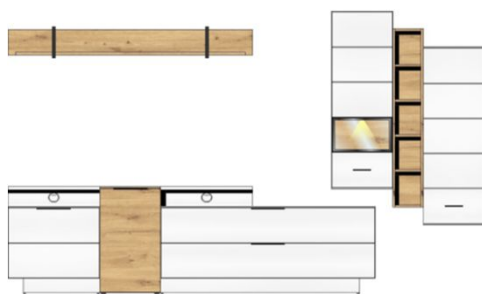

MOONLIGHT WH

obývací pokoj / media

TORRIMEX
MODERNÍ NÁBYTEK

Přední plochy: lakovaný laminát bílá supermatt MDF / částečně dub Artisan MDF
Korpus: bílý nebo dub Artisan imitace
Model-obj. kód: 10 H9 WH ..

Technická specifikace:

Nohy: umělohmotné kluzáky nebo sokl s výškově nastavitelnými šrouby
Dveře: s tlumičem dovírání SOFT-CLOSE
Zásuvky: samodovírací s tlumičem dovírání SOFT-CLOSE
Sklo: číré sklo v hliníkovém rámu
Závěsné kování: ano
Úchytky: hliníkové, černé matné
Osvětlení: LED, neutrální bílé světlo
Čalounění - lavice: látka - 100% polyester (PES), výplňová pěna - 100% polyuretan (PU), barva - šedohnědá melírovaná
Detail: nábytek dodáván již včetně LED osvětlení

Návrhy sestav - ukázky

Art.-Nr. 10 H9 WH 80

Art.-Nr. 10 H9 WH 81

Popis **TV- / obývací stěna**
sestává z typů: 10/ 11/ 15/ 30/ 31/ 35/ 41
včetně LED osvětlení

Popis **TV- / obývací stěna**
sestává z typů: 01/ 2x 31/ 35/ 41
včetně LED osvětlení

Š/ V/ H v cm : cca. 320 / 199 / 50 cm

Š/ V/ H v cm : cca. 250 / 199 / 50 cm

Cena 29.750,-

Cena 23.310,-