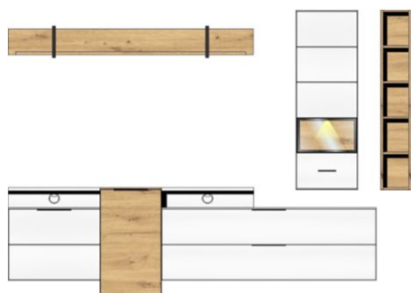

Art.-Nr. 10 H9 WH 82

Art.-Nr. 10 H9 WH 83

Popis **TV- / obývací stěna**
sestává z typů: 10/ 15/ 30/ 31/ 35/ 41
včetně LED osvětlení

Popis **TV- / obývací stěna**
sestává z typů: 10/ 2x 30/ 35/ 2x 41
včetně LED osvětlení

Š/ V/ H v cm : cca. 260 / 199 / 50 cm

Š/ V/ H v cm : cca. 320 / 199 / 50 cm

Cena 26.250,-

Cena 31.430,-