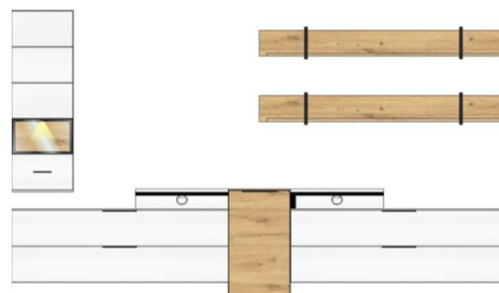

Art.-Nr. 10 H9 WH 82

Art.-Nr. 10 H9 WH 83

Popis **TV- / obývací stěna**
sestává z typů: 10/ 15/ 30/ 31/ 35/ 41
včetně LED osvětlení

Popis **TV- / obývací stěna**
sestává z typů: 10/ 2x 30/ 35/ 2x 41
včetně LED osvětlení

Š/ V/ H v cm : cca. 260 / 199 / 50 cm

Š/ V/ H v cm : cca. 320 / 199 / 50 cm

Cena 26.250,-

Cena 31.430,-