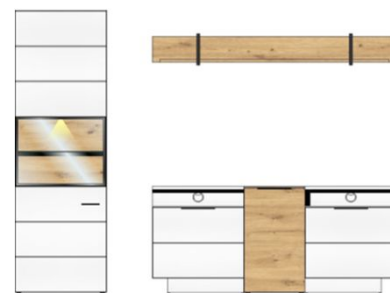

MOONLIGHT WH

obývací pokoj / media

TORRIMEX
MODERNÍ NÁBYTEK

Přední plochy: lakovaný laminát bílá supermatt MDF / částečně dub Artisan MDF
Korpus: bílý nebo dub Artisan imitace
Model-obj. kód: 10 H9 WH ..

Technická specifikace:

Nohy: umělohmotné kluzáky nebo sokl s výškově nastavitelnými šrouby
Dveře: s tlumičem dovírání SOFT-CLOSE
Zásuvky: samodovírací s tlumičem dovírání SOFT-CLOSE
Sklo: číré sklo v hliníkovém rámu
Závěsné kování: ano
Úchytky: hliníkové, černé matné
Osvětlení: LED, neutrální bílé světlo
Čalounění - lavice: látka - 100% polyester (PES), výplňová pěna - 100% polyuretan (PU), barva - šedohnědá melírovaná
Detail: nábytek dodáván již včetně LED osvětlení

Návrhy sestav - ukázky

Art.-Nr. 10 H9 WH 80

Art.-Nr. 10 H9 WH 81

Popis **TV- / obývací stěna**
sestává z typů: 10/ 11/ 15/ 30/ 31/ 35/ 41
včetně LED osvětlení

Popis **TV- / obývací stěna**
sestává z typů: 01/ 2x 31/ 35/ 41
včetně LED osvětlení

Š/ V/ H v cm : cca. 320 / 199 / 50 cm

Š/ V/ H v cm : cca. 250 / 199 / 50 cm

Cena 29.750,-

Cena 23.310,-