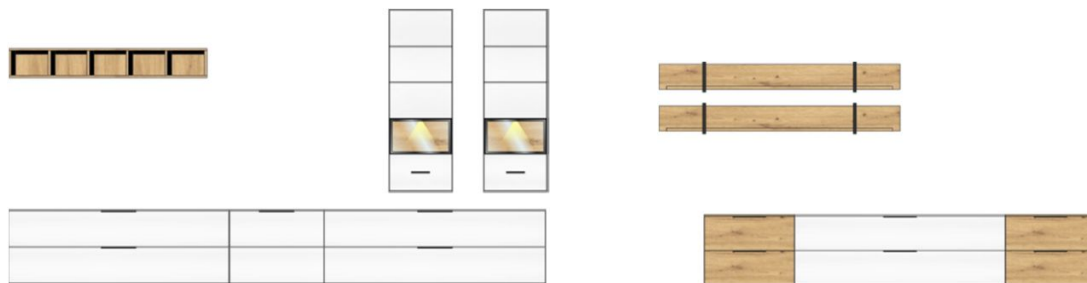

MOONLIGHT WH

obývací pokoj / media

TORRIMEX
MODERNÍ NÁBYTEK

Přední plochy: lakovaný laminát bílá supermatt MDF / částečně dub Artisan MDF
Korpus: bílý nebo dub Artisan imitace

Art.-Nr. 10 H9 WH 84

10 H9 WH 85

Popis **TV- / obývací stěna**
sestává z typů: 2x 10/ 15/ 2x 30/ 31
včetně LED osvětlení

TV- / obývací stěna
sestává z typů: 30/ 2x 32/ 2x 41
včetně LED osvětlení

Š/ V/ H v cm : cca. 340 / 199 / 44 cm

cca. 290 / 172 / 44 cm

Cena 32.130,-

23.030,-