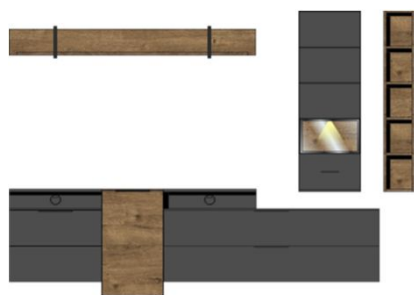

Art.-Nr. 10 H9 GV 82