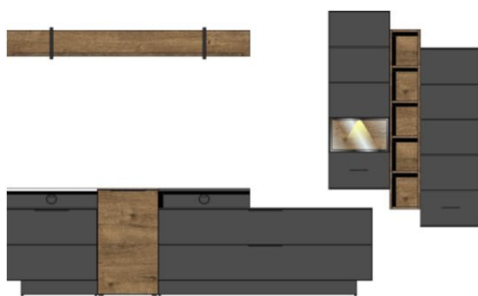

MOONLIGHT GV

obývací pokoj / media

TORRIMEX
MODERNÍ NÁBYTEK

Přední plochy: lakovaný laminát graphit supermatt MDF / částečně dub Cognac MDF

Korpus: grafitový nebo dub Cognac imitace

Model-obj. kód: 10 H9 GV ..

Technická specifikace:

Nohy: umělohmotné kluzáky nebo sokl s výškově nastavitelnými šrouby

Dveře: s tlumičem dovírání SOFT-CLOSE

Zásuvky: samodovírací s tlumičem dovírání SOFT-CLOSE

Sklo: číré sklo v hliníkovém rámu

Závěsné kování: ano

Úchytky: hliníkové, černé matné

Osvětlení: LED, neutrální bílé světlo

Čalounění - lavice: látka - 100% polyester (PES), výplňová pěna - 100% polyuretan (PU), barva - šedohnědá melírovaná

Detail: nábytek dodáván již včetně LED osvětlení

Návrhy sestav - ukázky

Art.-Nr. 10 H9 GV 80