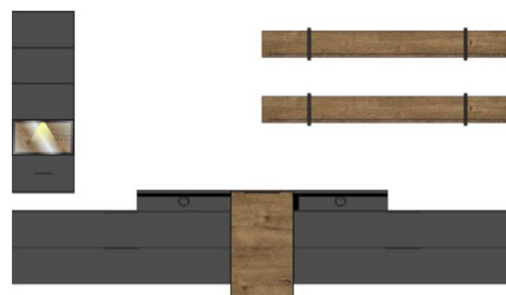

Š/ V/ H v cm : cca. 320 / 199 / 50 cm

cca. 250 / 199 / 50 cm

Cena 30.790,-

24.130,-

Art.-Nr. 10 H9 GV 82

10 H9 GV 83

Popis **TV- / obývací stěna**
sestává z typů: 10/ 15/ 30/ 31/ 35/ 41
včetně LED osvětlení

Popis **TV- / obývací stěna**
sestává z typů: 10/ 2x 30/ 35/ 2x 41
včetně LED osvětlení

Š/ V/ H v cm : cca. 260 / 199 / 50 cm

cca. 320 / 199 / 50 cm

Cena 27.170,-

32.530,-

MOONLIGHT GV

obývací pokoj / media