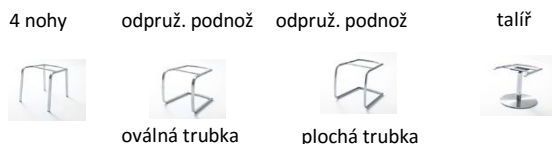

Maloobchodní ceník platný od 26.08.2016. Ceny uvedeny v Kč včetně DPH. Změna cen vyhrazena

Jídelní židle MONTREAL

Ceny uvedeny v Kč včetně DPH

Barevné varianty:

Variety podnoží:

Model	Popis výrobku	Obj. č. / barevné provedení	Cena
	MONTREAL - provedení C na 4 nohách podnož - ploché trubky 30 x 15 mm nerez broušený potah: koženka ARGENTINA - v středu zad svislé prošití š/v/h v cm: 44 x 98 x 65	FC5619AN = antracit FC5619PE = petrolejová FC5619BX = hnědá FC5619RX = červená FC5619CU = kari FC5619TA = taupe FC5619GL = šedomodrá FC5619KI = kiwi	4.490,-
	MONTREAL - provedení C odpružená podnož podnož - oválné trubky Ø 25 mm nerez broušený potah: koženka ARGENTINA - v středu zad svislé prošití š/v/h v cm: 44 x 100 x 63	FC5219AN = antracit FC5219PE = petrolejová FC5219BX = hnědá FC5219RX = červená FC5219CU = kari FC5219TA = taupe FC5219GL = šedomodrá FC5219KI = kiwi	4.490,-
	MONTREAL - provedení C odpružená podnož podnož - ploché trubky 30 x 15 mm nerez broušený potah: koženka ARGENTINA - v středu zad svislé prošití š/v/h v cm: 44 x 100 x 64	FC5419AN = antracit FC5419PE = petrolejová FC5419BX = hnědá FC5419RX = červená FC5419CU = kari FC5419TA = taupe FC5419GL = šedomodrá FC5419KI = kiwi	4.490,-
	MONTREAL - provedení C talířová noha podnož - nerez broušený potah: koženka ARGENTINA - v středu zad svislé prošití š/v/h v cm: 44 x 98 x 65	FC5719AN = antracit FC5719PE = petrolejová FC5719BX = hnědá FC5719RX = červená FC5719CU = kari FC5719TA = taupe FC5719GL = šedomodrá FC5719KI = kiwi	5.990,-