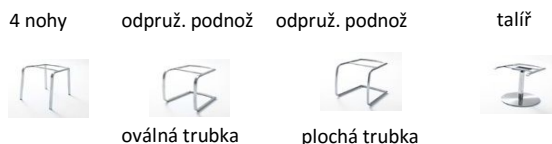

Jídelní židle MONTREAL

Ceny uvedeny v Kč včetně DPH

Barevné varianty:

Varianty podnoží:

Model	Popis výrobku	Obj. č. / barevné provedení	Cena
	MONTREAL - provedení A na 4 nohách podnož - ploché trubky 30 x 15 mm nerez broušený potah: koženka ARGENTINA - husté vodorovné prošití zad š/v/h v cm: 44 x 98 x 65	FA5619AN = antracit FA5619PE = petrolejová FA5619BX = hnědá FA5619RX = červená FA5619CU = kari FA5619TA = taupe FA5619GL = šedomodrá FA5619KI = kiwi	4.490,-
	MONTREAL - provedení A odpružená podnož podnož - oválné trubky Ø 25 mm nerez broušený potah: koženka ARGENTINA - husté vodorovné prošití zad š/v/h v cm: 44 x 100 x 63	FA5219AN = antracit FA5219PE = petrolejová FA5219BX = hnědá FA5219RX = červená FA5219CU = kari FA5219TA = taupe FA5219GL = šedomodrá FA5219KI = kiwi	4.490,-
	MONTREAL - provedení A odpružená podnož podnož - ploché trubky 30 x 15 mm nerez broušený potah: koženka ARGENTINA - husté vodorovné prošití zad š/v/h v cm: 44 x 100 x 64	FA5419AN = antracit FA5419PE = petrolejová FA5419BX = hnědá FA5419RX = červená FA5419CU = kari FA5419TA = taupe FA5419GL = šedomodrá FA5419KI = kiwi	4.490,-
	MONTREAL - provedení A talířová noha podnož - nerez broušený potah: koženka ARGENTINA - husté vodorovné prošití zad š/v/h v cm: 44 x 98 x 65	FA5719AN = antracit FA5719PE = petrolejová FA5719BX = hnědá FA5719RX = červená FA5719CU = kari FA5719TA = taupe FA5719GL = šedomodrá FA5719KI = kiwi	5.990,-
	MONTREAL - provedení B na 4 nohách podnož - ploché trubky 30 x 15 mm nerez broušený potah: koženka ARGENTINA - 2 vodorovné prošití zad š/v/h v cm: 44 x 98 x 65	FB5619AN = antracit FB5619PE = petrolejová FB5619BX = hnědá FB5619RX = červená FB5619CU = kari FB5619TA = taupe FB5619GL = šedomodrá FB5619KI = kiwi	4.490,-
	MONTREAL - provedení B odpružená podnož podnož - oválné trubky Ø 25 mm nerez broušený potah: koženka ARGENTINA - 2 vodorovné prošití zad š/v/h v cm: 44 x 100 x 63	FB5219AN = antracit FB5219PE = petrolejová FB5219BX = hnědá FB5219RX = červená FB5219CU = kari FB5219TA = taupe FB5219GL = šedomodrá FB5219KI = kiwi	4.490,-
	MONTREAL - provedení B odpružená podnož podnož - ploché trubky 30 x 15 mm nerez broušený potah: koženka ARGENTINA - 2 vodorovné prošití zad š/v/h v cm: 44 x 100 x 64	FB5419AN = antracit FB5419PE = petrolejová FB5419BX = hnědá FB5419RX = červená FB5419CU = kari FB5419TA = taupe FB5419GL = šedomodrá FB5419KI = kiwi	4.490,-
	MONTREAL - provedení B talířová noha podnož - nerez broušený potah: koženka ARGENTINA - 2 vodorovné prošití zad š/v/h v cm: 44 x 98 x 65	FB5719AN = antracit FB5719PE = petrolejová FB5719BX = hnědá FB5719RX = červená FB5719CU = kari FB5719TA = taupe FB5719GL = šedomodrá FB5719KI = kiwi	5.990,-