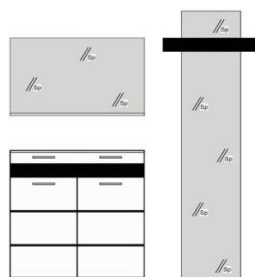

Sestavy

Artikl-č. 1280-911-12

1280-911-41

Popis **Předsíňová sestava**
sestává z typů: 451, 867, 440.

Popis **Předsíňová sestava**
sestává z typů: 451, 867, 440.

Rozměry (Š/V/H) 168 / 195 / 38 cm

Rozměry (Š/V/H) 168 / 195 / 38 cm

Cena 9.560,-

Cena 9.560,-