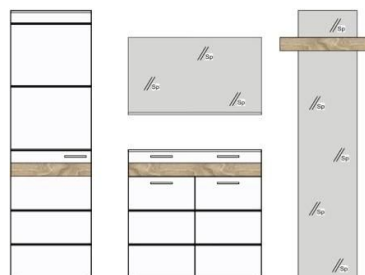

# MEZZO předsíně

**Artikl-č.:**

1280-xxx-12  
1280-xxx-41  
1280-xxx-01

**Provedení:**

**Korpus: bílý dekor, Přední plochy: bílý vysoký lesk MDF / v kombinaci s "Melina Dark Oak" rýhovaná struktura**  
**Korpus: bílý dekor, Přední plochy: bílý vysoký lesk MDF / v kombinaci s "Dub hrubě řezaný světlý" rýhovaná struktura**  
kompletně v bílém dekoru (pouze zrcadlo 451)

## Sestavy

**Artikl-č. 1280-913-12**
**1280-913-41**
**Popis** **Předsíňová sestava**  
sestává z typů: 127, 451, 867, 440.

**Popis** **Předsíňová sestava**  
sestává z typů: 127, 451, 867, 440.

**Rozměry (Š/V/H)** 248 / 195 / 38 cm

**Popis** **Závěsné zrcadlo**  
1 odkládací police

**Popis** **Botník**  
1 zásuvka,  
2 dvířka, 2 police

**Rozměry (Š/V/H)** 55 / 195 / 38 cm

**Rozměry (Š/V/H)** 39 (65) / 195 / 24 cm

**Rozměry (Š/V/H)** 91 / 56 / 12 cm

**Rozměry (Š/V/H)** 91 / 95 / 34 cm

**Cena** 5.120,-

**Cena** 3.280,-

**Cena** 1.710,-

**Cena** 4.580,-