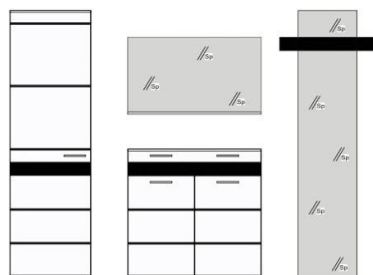

MEZZO předsíně

Artikl-č.:

1280-xxx-12
1280-xxx-41
1280-xxx-01

Provedení:

Korpus: bílý dekor, Přední plochy: bílý vysoký lesk MDF / v kombinaci s "Melina Dark Oak" rýhovaná struktura
Korpus: bílý dekor, Přední plochy: bílý vysoký lesk MDF / v kombinaci s "Dub hrubě řezaný světlý" rýhovaná struktura
kompletně v bílém dekoru (pouze zrcadlo 451)

Nábytek je standartně dodáván v rozloženém stavu v balení.

Sestavy

Artikl-č. 1280-913-12

1280-913-41

Popis **Předsíňová sestava**
sestává z typů: 127, 451, 867, 440.

Popis **Předsíňová sestava**
sestává z typů: 127, 451, 867, 440.

Rozměry (Š/V/H) 248 / 195 / 38 cm

Rozměry (Š/V/H) 248 / 195 / 38 cm

Cena 14.680,-

Cena 14.680,-