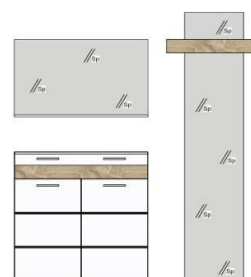

Sestavy

Artikl-č. 1280-911-12

1280-911-41

Popis **Předsíňová sestava**
sestává z typů: 451, 867, 440.

Popis **Předsíňová sestava**
sestává z typů: 451, 867, 440.

Rozměry (Š/V/H) 168 / 195 / 38 cm

Rozměry (Š/V/H) 168 / 195 / 38 cm

Cena 9.560,-

Cena 9.560,-