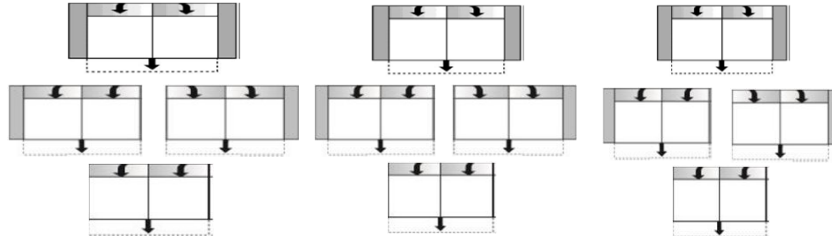

MERANO

Rozměry	cca. cm
Výška	79-94
Hloubka (s výsuvem)	103 (-132)
Výška sedáku	46
Hl. sedáku(s výsuvem)	63 (-84)

Příplatky za funkce

Ceny v Kč s DPH	Výsuvný sedák manuální (3-sedy)
	možný u 3-sedu s područkou vlevo nebo vpravo nebo bez područek
	za příplatek
skupina 6 látka	3.490,-
skupina 8 látka	3.490,-
skupina 10 látka	3.490,-
skupina D kůže	3.490,-
skupina H kůže	3.490,-
skupina M kůže	3.490,-
skupina X kůže	3.490,-

Ceny v Kč s DPH	Výsuvný sedák manuální (2,5-sedy)
	možný u 2,5-sedu s područkou vlevo nebo vpravo nebo bez područek
	za příplatek
	3.490,-
	3.490,-
	3.490,-
	3.490,-
	3.490,-
	3.490,-
	3.490,-

Ceny v Kč s DPH	Výsuvný sedák manuální (2-sedy)
	možný u 2-sedu s područkou vlevo nebo vpravo nebo bez područek
	za příplatek
	3.490,-
	3.490,-
	3.490,-
	3.490,-
	3.490,-
	3.490,-
	3.490,-

Ceny v Kč s DPH	Výsuvný sedák motorový (3-sedy)
	možný u 3-sedu s područkou vlevo nebo vpravo nebo bez područek
	za příplatek
skupina 6 látka	13.930,-
skupina 8 látka	13.930,-
skupina 10 látka	13.930,-
skupina D kůže	13.930,-
skupina H kůže	13.930,-
skupina M kůže	13.930,-
skupina X kůže	13.930,-

Ceny v Kč s DPH	Výsuvný sedák motorový (2,5-sedy)
	možný u 2,5-sedu s područkou vlevo nebo vpravo nebo bez područek
	za příplatek
	13.930,-
	13.930,-
	13.930,-
	13.930,-
	13.930,-
	13.930,-
	13.930,-

Ceny v Kč s DPH	Výsuvný sedák motorový (2-sedy)
	možný u 2-sedu s područkou vlevo nebo vpravo nebo bez područek
	za příplatek
	13.930,-
	13.930,-
	13.930,-
	13.930,-
	13.930,-
	13.930,-
	13.930,-