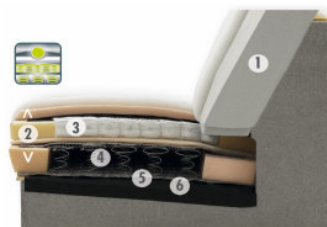

Pokyny k objednávkám:

Do objednávky uvádějte vždy kompletní sestavu, typ a barvu potahu a typ a barvu nožek!
Sestavy uvádějte zleva doprava (s objednávkou pošlete náčrty).

**Podhlavník lze objednat v hlavním potahu nebo korpusovém potahu sedací soupravy.
Pokud není uvedeno, bude potvrzeno v hlavním potahu sedací soupravy.**

Všechny elementy jsou dodávány s potažením zad! (Mimo 2-sedáku s funkcí lůžka, a 2,5-sedáku a 3-sedáku s i bez funkce lůžka) ● = Bez potažení zad.

Za příplatek možné právě potažení zadní části.

1. 1 vysoce kvalitní studená pěna
2. 2 vysoce kvalitní polyéterové pěny
3. 3 Taštičkové pružinové jádro
4. 4 Jádro z bonellových pružin
5. 5 Čalounické rouno
6. 6 Vlnitě pružiny Nosag

Popis modelu

Kostra: Tvrdé dřevo, ostatní dřevěné materiály
Sedák: Taštičkové pružinové jádro, jádro z bonellových pružin, vysoce kvalitní polyéterová pěna a čalounický flis na elastických vlnitých pružinách
Opěrák: Vysoce elastické čalounické popruhy, kvalitní studená pěna
Područky: S rastrovým polohováním **za příplatek**
Plocha lůžka: potaženo kvalitním matracovým potahem / kovová úchytky
Potažová látka: Model lze objednat v kombinaci hlavní a korpusové látky
Cena se vždy určuje dle vyšší cenové kategorie látky!

Zkratky:

...L	levý / vlevo	E...	kulatý roh (2-dílný)
...R	pravý / vpravo	RE...	kulatý roh (3-dílný)
..EL	element	SE...	čtvercový špičatý roh
...S	úložný prostor (zásuvka)	PE...	trapezový roh
...A	příčné lůžko	... RR	relax-funkce
...APE	trapezové příčné lůžko	Ho	taburet
...Aho	element s ukončovacím taburetem	HoF	taburet s úložným prostorem
... F	Úložný prostor (výklop)	XXLHo	velký taburet
Can	kanape	XXL HoF	Velký taburet s úložným prostorem
...Mo	motorem	KS	podhlavník
		KSV	předvrtání pro podhlavník
		...AV	polohování područky / za příplatek

Rozměry v cm: