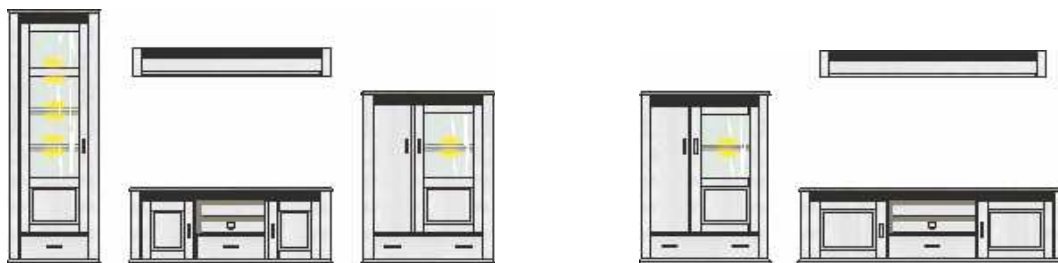

LIMA

Ob. pokoj / Jídelna

Přední plochy: Pinie světlá MDF, tmavošedé horní desky MDF
 Korpus: Pinie světlá imitace

Model-obj.č.: 40 14 UU .. - Pinie světlá imitace / Pinie světlá MDF, tmavošedé horní desky MDF

Detail: nábytek je dodáván již včetně LED osvětlení

Návrhy sestav

Art.-Nr.	40 14 UU 80	40 14 UU 81
Popis	TV- / obývací stěna sestává z typů 01/ 30/ 40/ 05 včetně LED osvětlení	TV- / obývací stěna sestává z typů 05/ 31/ 41 včetně LED osvětlení
Š/ V/ H v cm :	cca. 348 / 204 / 52 cm	cca. 309 / 165 / 52 cm
Cena	34.440,-	25.260,-

Detail: nábytek je dodáván již včetně LED osvětlení

Typový plán / samostatné elementy

Art.-Nr.	Typ 01	Typ 03	Typ 05	Typ 20
Popis	Vitrina levé nebo pravé provedení 1 proskl. dvířka / 1 zásuvka včetně LED osvětlení	Skříňka levé nebo pravé provedení 1 plně dveře / 1 zásuvka	Vitrina 1 proskl. dvířka / 1 plná dvířka / 1 zásuvka včetně LED osvětlení	Sideboard 2 plná dvířka / 5 zásuvek
Š/ V/ H v cm :	cca. 69 / 204 / 42 cm	cca. 69 / 204 / 42 cm	cca. 99 / 142 / 42 cm	cca. 200 / 105 / 42 cm
Cena	11.390,-	10.140,-	11.340,-	16.920,-
Art.-Nr.	Typ 22	Typ 30	Typ 31	Typ 40
Popis	Highboard 2 proskl. dvířka / 4 zásuvky / 4 otevřené fochy včetně LED osvětlení	TV - spodní díl 2 plná dvířka / 1 zásuvka / 2 otevřené fochy	TV - spodní díl 2 plná dvířka / 1 zásuvka / 2 otevřené fochy	Závěsná police
Š/ V/ H v cm :	cca. 180/ 120 / 42 cm	cca. 150 / 65 / 52 cm	cca. 200 / 65 / 52 cm	cca. 146 / 22 / 24 cm
Cena	17.760,-	10.080,-	12.120,-	1.620,-
Art.-Nr.	Typ 41	Typ 50	Typ 29 29 UU 01	Typ 29 29 UU 02
Popis	Závěsná police	Závěsné zrcadlo 160 x 80 cm	Jídelní stůl rozkládací 160 / 200 / 240 cm (2 přídatné desky)	Konferenční stůl 1 spodní odkládací police / 1 zásuvka
Š/ V/ H v cm :	cca. 176 / 22 / 24 cm	cca. 160 / 80 / 4 cm	cca. 160-200-240 / 77 / 90 cm	cca. 124 / 45 / 69 cm
Cena	1.790,-	3.360,-	11.640,-	8.460,-