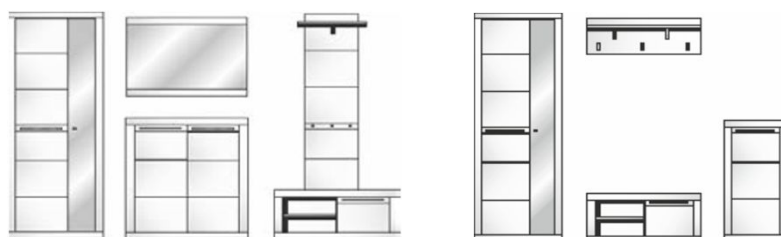

Nábytek je standardně dodáván v rozloženém stavu v balení

Přední plochy: bílý vysoký lesk MDF / bílá vrásněná MDF

Korpus: bílý dekor

Model-obj. kód: 30 14 WW .. - bílý dekor / bílý vysoký lesk MDF v kombinaci s bílou vrásněnou MDF

### Návrhy sestav

Art.-Nr. 30 14 WW 80

30 14 WW 81

Popis **Návrh předsíňové sestavy**  
sestává z typů: 01/ 11/ 60/ 50/ 42

Popis **Návrh předsíňové sestavy**  
sestává z typů: 01/ 60/ 10/ 41

Š/ V/ H v cm : cca. 256 / 201 / 37 cm

Popis **Skříňka na boty**  
2 dvířka, 2 police

Popis **Závěsný panel na šaty**  
1 police, 2 tyče na ramínka, 3 háčky na šaty

Š/ V/ H v cm : cca. 72 / 201 / 37 cm

cca. 52 / 111 / 37 cm

cca. 92 / 111 / 37 cm

Popis **Závěsný panel na šaty**  
1 police, 1 tyč na ramínka, 3 háčky na šaty

Popis **Závěsné zrcadlo**

Popis **Lavice**  
včetně šedého polštáře na sezení, 1 dvířka, 2 otevřené foxy

Š/ V/ H v cm : cca. 50 / 150 / 29 cm