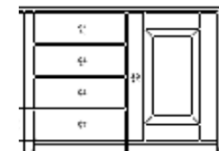

# LARNACA

Ložnice

Přední plochy: Pinie masiv, bílý lak

Korpus: Pinie masiv, bílý lak

**TORRIMEX**  
MODERNÍ NÁBYTEK

Art.-Nr.	80 20 01	80 20 01 01	80 20 01 04	80 20 01 08
Popis	<b>Ložnicová sestava</b> sestává z typů: 2x 01 / 18 /35	<b>Noční stolek</b> 2 zásuvky	<b>Komoda</b> 1 dvířka 4 zásuvky	<b>Zrcadlo</b>
Š/ V/ H :		57,8/ 46,8/ 42,5 cm	102,5 / 78,8 / 42,5 cm	76 / 90 / 7 cm
Cena	62.990,-	3.940,-	13.030,-	3.870,-

Art.-Nr.	80 20 01 35	80 20 01 18	80 20 01 20
Popis	<b>Šatní skříň 5-ti dv.</b> 4 plné dveře 1 dveře se zrcadlem 2 zásuvky	<b>Postel</b> rozměr pro matrace: <b>180 x 200 cm</b>	<b>Postel</b> rozměr pro matrace: <b>200 x 200 cm</b>
Š/ V/ H :	248,7 / 222 / 61.,7 cm	195,5/ 88/ 214 cm	215,5/ 88/ 214 cm
Cena	42.550,-	15.750,-	18.080,-