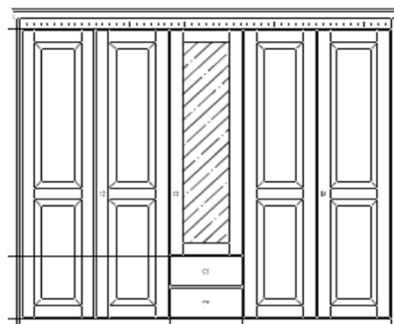

# LARNACA

Ložnice

Přední plochy: Pinie masiv, bílý lak

Korpus: Pinie masiv, bílý lak

**TORRIMEX**  
MODERNÍ NÁBYTEK

Art.-Nr.	80 20 01	80 20 01 01	80 20 01 04	80 20 01 08
Popis	<b>Ložnicová sestava</b> sestává z typů: 2x 01 / 18 /35	<b>Noční stolek</b> 2 zásuvky	<b>Komoda</b> 1 dvířka 4 zásuvky	<b>Zrcadlo</b>
Š/ V/ H :		57,8/ 46,8/ 42,5 cm	102,5 / 78,8 / 42,5 cm	76 / 90 / 7 cm
Cena	62.990,-	3.940,-	13.030,-	3.870,-

Art.-Nr.	80 20 01 35	80 20 01 18	80 20 01 20
Popis	<b>Šatní skříň 5-ti dv.</b> 4 plné dveře 1 dveře se zrcadlem 2 zásuvky	<b>Postel</b> rozměr pro matrace: <b>180 x 200 cm</b>	<b>Postel</b> rozměr pro matrace: <b>200 x 200 cm</b>
Š/ V/ H :	248,7 / 222 / 61.,7 cm	195,5/ 88/ 214 cm	215,5/ 88/ 214 cm
Cena	42.550,-	15.750,-	18.080,-