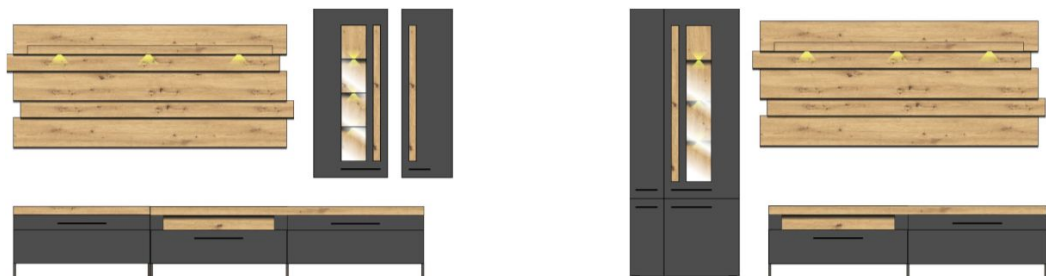

Art.-Nr.	10 J4 GH 80	10 J4 GH 81
Popis	Obývací sestava sestává z typů: 10/ 13/ 30/ 32/ 42 včetně LED osvětlení	Obývací sestava sestává z typů: 02/ 32/ 42 včetně LED osvětlení
Š/ V/ H v cm :	cca. 314 / 201 / 44 cm	cca. 288 / 201 / 44 cm
Cena	29.190,-	25.190,-