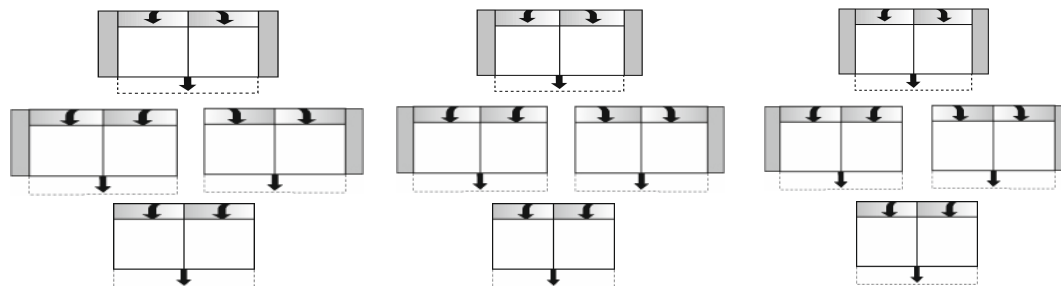

LAKWOOD

Rozměry	cca. cm
Výška	78 - 92
Hloubka (s výsuvem)	103 (- 111)
Výška sedáku	44
Hl. sedáku(s výsuvem)	63 (- 84)

Mějte prosím na paměti:

Z technických důvodů vyžaduje každý prvek s 1 područkou vždy jeden připojený základní prvek (longchair, ottoman, umbaucekel). Každý prvek vyžaduje tento základní prvek na obou stranách!

Prvky s 1 područkou nelze postavit jednotlivě nebo vzájemně kombinovat!

Příplatky za funkce

Ceny v Kč s DPH	Výsuv sedáku manuální (3-sed)
	možný u 3-sedu se 2 područkami, s područkou vlevo nebo vpravo nebo bez područek
	Příplatek
skupina 6 látka	3.490,-
skupina 8 látka	3.490,-
skupina D kůže	3.490,-
skupina H kůže	3.490,-
skupina M kůže	3.490,-

Ceny v Kč s DPH	Výsuv sedáku manuální (2,5-sed)
	možný u 3-sedu se 2 područkami, s područkou vlevo nebo vpravo nebo bez područek
	Příplatek
	3.490,-
	3.490,-
	3.490,-
	3.490,-
	3.490,-

Ceny v Kč s DPH	Výsuv sedáku manuální (2-sed)
	možný u 3-sedu se 2 područkami, s područkou vlevo nebo vpravo nebo bez područek
	Příplatek
	3.490,-
	3.490,-
	3.490,-
	3.490,-
	3.490,-