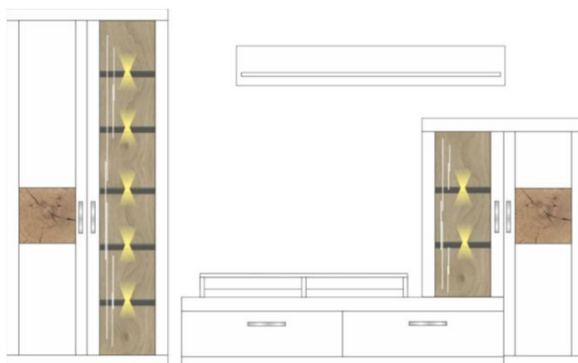

Přední plochy: bílý vysoký lesk MDF / částečně "Hirnholz" imitace
Korpus: bílý lesklý dekor, zadní viditelné plochy "hirnholz" imitace

Model-obj. kód: 10 B8 WW .. -

Technická specifikace:

Nohy: umělohmotné kluzáky, hranaté, stříbrné
Sklo: čiré sklo
Zásuvky: samodovírací s tlumeným dojezdem SOFT-CLOSE
Závěsné kování: ano
Dveře: s tlumičem dovírání
Úchytky: umělohmotné, stříbrné matné
Osvětlení: LED, neutrální bílé světlo, nábytek dodáván již včetně LED osvětlení

Návrh sestavy

Art.-Nr.

10 B8 WW 80

Popis

TV- / obývací stěna
 sestává z typů 01/ 02/ 31/ 40
včetně LED osvětlení

Š/ V/ H v cm :

cca. 300 / 201 / 48 cm

cena

23.340,-

Samostatné elementy

Art.-Nr.

10 B8 WW 01

10 B8 WW 20

10 B8 WW 22

Popis

Vitrina
 1 plné dveře / 1 částečně prosklené dveře
včetně LED osvětlení

Sideboard
 4 plná dvířka / 2 zásuvky

Highboard
 2 plná dvířka / 2 prosklená dvířka / 2 zásuvky
včetně LED osvětlení

Š/ V/ H v cm :

cca. 85 / 201 / 38 cm

cca. 165 / 94 / 45 cm

cca. 132 / 143 / 45 cm

cena

11.640,-