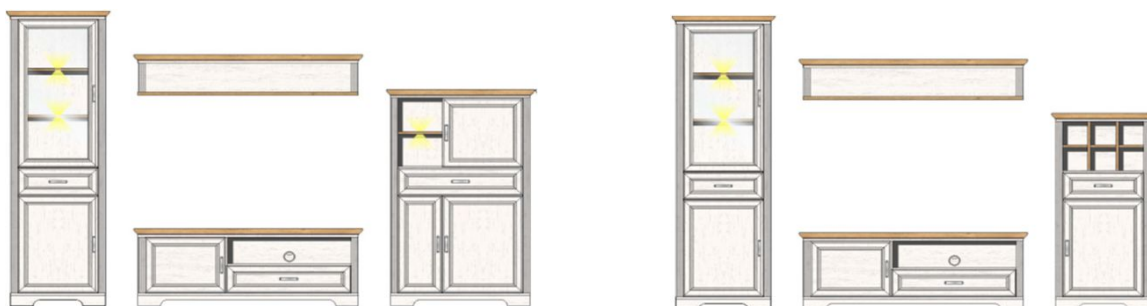

JASPER

obývací pokoj / jídelna

TORRIMEX
MODERNÍ NÁBYTEK

Přední plochy: pinie světlá MDF
Korpus: pinie světlá imitace / částečně dub Artisan imitace
Model-obj. kód: 10 G9 UH ..

Technická specifikace:

Nohy: soki s minikluzáky
Dveře: s tlumičem dovírání SOFT-CLOSE
Zásuvky: samodovírací s tlumičem dovírání SOFT-CLOSE
Sklo: čiré sklo
Úchytky: kovové, antik
Sedací polštáře: hnědá látka (Microvelour) - 100% polyester (PES), výplňová pěna - 100% polyuretan (PU)
Osvětlení: LED, neutrální bílá
Detail: nábytek dodáván již včetně LED osvětlení

JASPER

obývací pokoj / jídelna

TORRIMEX
MODERNÍ NÁBYTEK

Přední plochy: pinie světlá MDF
Korpus: pinie světlá imitace / částečně dub Artisan imitace

Návrhy sestav - ukázky

Art.-Nr.	10 G9 UH 80	10 G9 UH 81
Popis	TV- / obývací stěna sestává z typů: 02/ 06/ 31/ 40 včetně LED osvětlení	TV- / obývací stěna sestává z typů: 02/ 04/ 31/ 40 včetně LED osvětlení
Š/ V/ H v cm :	cca. 326 / 204 / 51 cm	cca. 299 / 204 / 51 cm
Cena	29.820,-	25.480,-

Art.-Nr.	10 G9 UH 82	10 G9 UH 83
Popis	TV- / obývací stěna sestává z typů: 01/ 06/ 31/ 40 včetně LED osvětlení	TV- / obývací stěna sestává z typů: 01/ 32/ 40 včetně LED osvětlení
Š/ V/ H v cm :	cca. 354 / 204 / 51 cm	cca. 299 / 204 / 51 cm
Cena	33.320,-	24.710,-

Art.-Nr.	10 G9 UH 32	10 G9 UH 40	10 G9 UH 50
Popis	TV-spodní díl 1 otevřený foch, 1 zásuvka, 2 plná dvířka	Závěsný stěnový panel s policí	Závěsné zrcadlo 142 x 74, 1 police
Š/ V/ H v cm :	cca. 193 / 54 / 51 cm	cca. 142 / 29 / 20 cm	cca. 142 / 74 / 16 cm
Cena	9.380,-	1.960,-	3.710,-