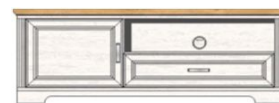

Art.-Nr. 10 G9 UH 31

Highboard
2 částečně proskl. dvířka, 6 otevřených
fochů, 3 zásuvky, 3 plná dvířka
včetně LED osvětlení

Buffet - nástavec
2 částečně proskl. dvířka,
8 otevřených fochů
včetně LED osvětlení

TV-spodní díl
1 otevřený foch, 1 zásuvka,
1 plná dvířka

Š/ V/ H v cm : cca. 143 / 150 / 42 cm

cca. 166 / 103 / 42 cm

cca. 143 / 54 / 51 cm

Cena 16.790,-

11.480,-

7.210,-