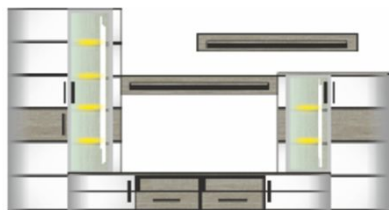

Nábytek je standartně dodáván v rozloženém stavu v balení

Přední plochy: bílá MDF strukturovaná v kombinaci s dub stříbrný MDF
Korpus: dub stříbrný imitace

Model-kód: 10 61 HW.. - dub stříbrný imitace / - bílá MDF strukturovaná v kombinaci s dub stříbrný MDF

Nábytek je dodáván již včetně vnitřního LED osvětlení

Obývací stěna a doplňkové samostatné elementy

obj. kód 10 61 HW 80

Obývací stěna

popis sestává z typů: 01/31/02/40
včetně LED osvětlení

šířka/ výška/ hloubka cm cca. 296 / 198 / 50 cm

cena 19.440,-

obj. kód 10 61 HW 20

Sideboard

popis 4 plná dvířka/ 2 zásuvky

šířka/ výška/ hloubka cm cca. 171 / 102 / 50 cm

cena 12.030,-

obj. kód 10 61 HW 22

Highboard

popis 2 plná dvířka/ 2 skl. dvířka,
2 zásuvky
včetně LED osvětlení

šířka/ výška/ hloubka cm cca. 171 / 134 / 44 cm

cena 12.940,-