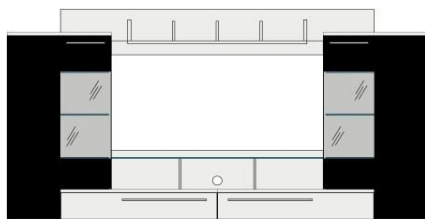

HIGHTEC

Artikl-č.: 1329-xxx-02 **Provedení:** Korpus: bílý dekor, Přední plochy: bílý dekor + černě lakovaná skla

Sestava a návrhy osvětlení

Artikl-č.	včetně osvětlení! 1329-977-02	bez osvětlení! 1329-975-02	1100-220-00	1100-770-00	1100-790-00
Popis	Obývací stěna sestává z typů: 125, 316, 317, 485, 127, (220).		LED osvětlení (pásy): RGB-možnost měnit barvu světla	Sada 10 ks osvětlení do skl. polic LED modré ; včetně 2 traf a kabelů	Sada 10 ks osvětlení do skl. polic LED bílé ; včetně 2 traf a kabelů
Rozměry (Š/V/H)	282 / 153 / 47 cm		určeno pro ob. stěnu	určeno pro ob. stěnu	určeno pro obývací stěnu
Cena	19.830,-	17.510,-	2.320,-	1.370,-	1.370,-

Sestava, závěsný policový panel a návrhy osvětlení

1 x 140 cm + 6 x 32 cm

Artikl-č.	včetně osvětlení! 1329-973-02	bez osvětlení! 1329-971-02	1329-485-01	1100-220-00	1100-770-00	1100-790-00
Popis	Obývací stěna sestává z typů: 125, 316, 317, 127, (220).		Závěsný policový panel s regálkem pro sestavu 971/973	LED osvětlení (pásy): RGB-volitelná barva světla	Sada 10 ks osvětlení do skl. polic LED modré ; včetně 2 traf a kabelů	Sada 10 ks osvětlení do skl. polic LED bílé ; včetně 2 traf a kabelů
Rozměry (Š/V/H)	282 / 136 / 47 cm		210 / 33 / 19 cm	určeno pro ob. stěnu	určeno pro ob. stěnu	určeno pro obývací stěnu
Cena	17.370,-	15.050,-	2.450,-	2.320,-	1.370,-	1.370,-

Highboard a návrhy osvětlení

6 x 32 cm

Artikl-č.	včetně osvětlení! 1329-863-02	bez osvětlení! 1329-862-02	1100-221-00	1100-776-00	1100-796-00
Popis	Highboard sestává z typů (paketů): 862 (+ 221). 3 skl. dveře, 6 skl. polic		LED osvětlení (pásy): 6x32cm, RGB-volitelná barva světla	Sada 6 ks osvětlení do skl. polic LED modré ; včetně 2 traf a kabelů	Sada 6 ks osvětlení do skl. polic LED bílé ; včetně 2 traf a kabelů
Rozměry (Š/V/H)	136 / 117 / 43 cm		určeno pro Highboard	určeno pro Highboard	určeno pro Highboard
Cena	12.530,-	10.540,-	1.990,-	990,-	990,-