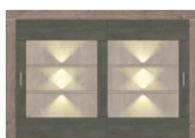

Korpus: "Haveleiche" imitace

Model-obj.č.: 40 54 3T .. -

Detail: nábytek je dodáván již včetně LED osvětlení

Samostatné elementy - volně prodejné

Art.-Nr.	40 54 3T 02	40 54 3T 06	40 54 3T 07	40 54 3T 20
Popis	Vitrina levá 3 dvířka, 1 částečně proskl. dvířka, 1 otevřený foch včetně LED osvětlení	Skříňka široká 4 dvířka, 1 otevřený foch včetně LED osvětlení	Skříňka úzká (levá / pravá varianta) 2 dvířka, 1 otevřený foch včetně LED osvětlení	Sideboard malý 2 dvířka, 2 zásuvky
Š/ V/ H v cm :	cca. 101 / 200 / 43 cm	cca. 119 / 140 / 43 cm	cca. 77 / 160 / 43 cm	cca. 157 / 100 / 43 cm
Cena	17.640,-	13.930,-	11.830,-	13.930,-

Art.-Nr.	40 54 3T 21	40 54 3T 22	40 54 3T 30	40 54 3T 32
Popis	Sideboard velký 2 zásuvky, 3 dvířka, 1 otevřený foch včetně LED osvětlení	Buffet - nástavec 2 částečně prosklená posuvná dvířka včetně LED osvětlení	TV-spodní díl 1 zásuvka, 3 otevřené fochy včetně LED osvětlení	TV-spodní díl 1 dvířka, 1 zásuvka, 2 otevřené fochy včetně LED osvětlení
Š/ V/ H v cm :	cca. 197 / 100 / 43 cm	cca. 157 / 111 / 38 cm	cca. 150 / 59 / 48 cm	cca. 180 / 59 / 48 cm
Cena	17.430,-	14.350,-	9.030,-	11.130,-