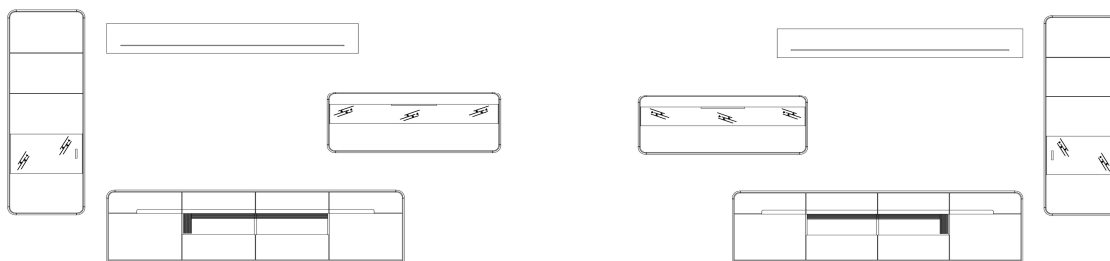

Artikl-č.: 1720-xxx-85
Provedení: Přední plochy: dub Bianco přírodní masiv
Korpus: dub Bianco přírodní masiv

Návrhy sestav

Artikl-č.:	1720-951-85	1720-953-85
sestává z typů:	531, 320, 483, 551	551, 320, 483, 533
Popis	Obývací sestava	Obývací sestava
Rozměry (Š/V/H)	344 / 193 / 43 cm	344 / 193 / 43 cm
Dop. příslušenství:	1x LED osvětlení 1100-762-00 pro Hifi-foch; skleněná TV-rampa 1100-999-00	(TV-spodní díl typ 320)
Dop. přísl. A):	1x světelný profil 1100-A11-00 plus 1x světelný profil 1100-A14-00	(osvětlení typ 531 / 533 a 551)
Dop. přísl. B):	1x skleněná záda včetně osvětl. 1720-C12-00 plus 1x skleněná záda včetně osvětl. 1720-C14-00	(osvětlení typ 531 / 533 a 551)
Cena	68.530,-	68.530,-