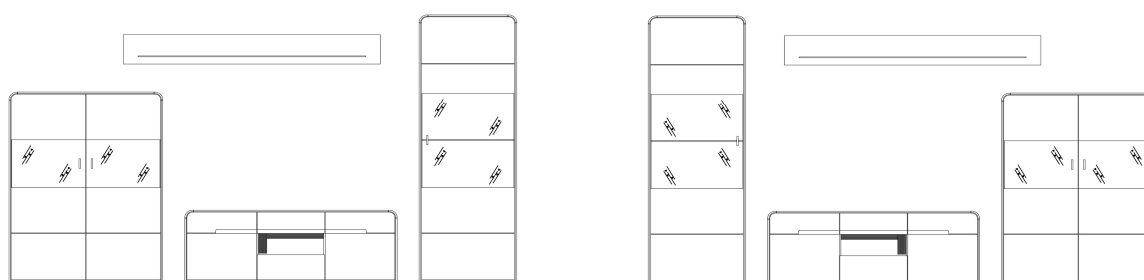

Artikl-č.:	1720-975-85	1720-977-85
sestává z typů:	860, 316, 483, 133	131, 316, 483, 860
Popis	Obývací sestava	Obývací sestava
Rozměry (Š/V/H)	347 / 204 / 43 cm	347 / 204 / 43 cm
Dop. příslušenství:	1x LED osvětlení 1100-761-00 pro Hifi-foch; skleněná TV-rampa 1100-999-00	(TV-spodní díl typ 316)
Dop. přísl. A):	1x světelný profil 1100-A13-00 plus 1x světelný profil 1100-A12-00	(Osvětlení typ 860 a 133 / 131)
Dop. přísl. B):	1x skleněná záda včetně osvětl. 1720-C13-00 plus 1x skleněná záda včetně osvětl. 1720-C15-00	(Osvětlení typ 860 a 133 / 131)
Cena	81.830,-	81.830,-