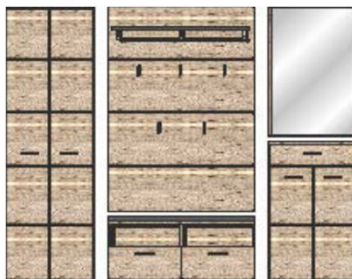

Přední plochy: Dub "San Remo" světlý MDF, vložky anthrazit
Korpus: Dub "San Remo" světlý imitace

Model-obj. kód: 30 19 HH .. - dub "San Remo" světlý imitace / dub "San Remo" světlý MDF, vložky anthrazit

Návrh sestavy

Art.-Nr.

30 19 HH 80

Popis

Návrh předsíňové sestavy
sestává z typů: 01/ 60/ 40/ 10/ 50

Š/ V/ H v cm :

cca. 240 / 200 / 40 cm

cena

24.620,-

Typ 40

Typ 50

Art.-Nr.

Skříň na šaty

2 dveře, 5 vyjimatelných polic,
1 výsuv na ramínka

Popis

Skříňka na boty

1 zásuvka, 2 dvířka, 3 police

Panel na šaty

1 police, 1 tyč na ramínka,
5 háčků na šaty

Závěsné zrcadlo s fazetou

Š/ V/ H v cm :

cca. 60 / 200 / 40 cm

cca. 60 / 103 / 40 cm

cca. 100 / 145 / 25 cm

cca. 60 / 80 / 2 cm

cena

7.410,-

5.090,-

5.780,-

1.630,-

Art.-Nr.

Typ 60

Lavice

včetně antracitového polštáře
na sezení, 2 zásuvky,
2 otevřené foxy

Popis

Š/ V/ H v cm :

cca. 100 / 43 / 40 cm

cena

4.690,-