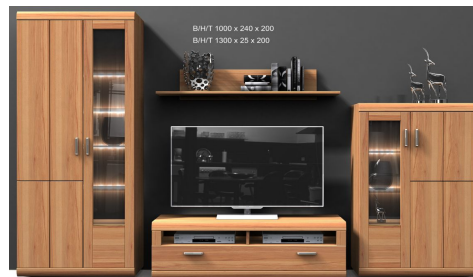

FORA

Nábytek je standardně dodáván v rozloženém stavu v balení.

Artikl-č.: 1594-xxx-45
Provedení: Korpus + přední plochy: Dub hrubě řezaný světlý, imitace

Návrhy sestav (včetně vnitřního LED osvětlení)

Artikl-č.:	1594-953-45	1594-963-45
Sestává z typů:	135, 316, 481, 537, 786	135, 314, 483, 037, 786
Popis	Návrh obývací stěny s LED osvětlením	Návrh obývací stěny s LED osvětlením
Včetně osvětlení:	sada 6 ks světel 1100-786-00 včetně trafa a kabelů	sada 6 ks světel 1100-786-00 včetně trafa a kabelů
Dopor. osvětlení:	sada 2 ks světel 1100-742-00 (pro Hi-Fi niku u spodního dílu) včetně trafa a kab.	sada 2 ks světel 1100-742-00 (pro Hi-Fi niku u spodního dílu) včetně trafa a kab.
Dop. příslušenství:	skleněná TV-rampa 1100-999-00	skleněná TV-rampa 1100-999-00
Rozměry (Š/V/H)	310 / 197 / 42 cm	310 / 197 / 42 cm
Cena	18.880,-	20.780,-

Komody (včetně vnitřního LED osvětlení)

Artikl-č.:	1594-865-45	1594-872-45*
Sestává z paketů:	864, 784	-
Popis	Highboard	Sideboard
Včetně osvětlení:	sada 4 ks světel 1100-784-00 včetně trafa a kabelů	-
Dopor. osvětlení:	-	-
Dop. příslušenství:	-	-
Rozměry (Š/V/H)	160 / 134 / 40 cm	160 / 84 / 40 cm
Cena	13.830,-	9.410,-

Stoly

Příslušenství (doporučené)

Artikl-č.:	1100-162-45	1100-112-45	1100-999-00	1100-742-00
Popis	Jídelní stůl rozkládací	Konferenční stůl	TV-rampa z tvrzeného skla	LED světlo (teplé bílé) včetně trafa a kabelů
Rozměry (Š/V/H)	160-200 / 77 / 90 cm	110 / 47 / 65 cm	87 / 13 / 38 cm	2 ks v sadě
Cena	7.520,-	3.150,-	3.090,-	940,-

Jednotlivé typy

Artikl-č.:	1594-316-45	1594-481-45	1594-483-45
Sestává z paketů:	-	-	-
Popis	TV-spodní díl 2 sklápěcí dvířka, 1 vyjímatelná police, 2 fochy	Závěsná police krátká	Závěsná police dlouhá
Včetně osvětlení:	-	-	-
Dopor. osvětlení:	sada 2 ks světel 1100-742-00	-	-
Dop. příslušenství:	skleněná TV-rampa 1100-999-00	-	-
Rozměry (Š/V/H)	160 / 45 / 42 cm	110 / 24 / 20 cm	130 / 24 / 20 cm
Cena	5.050,-	1.200,-	1.200,-