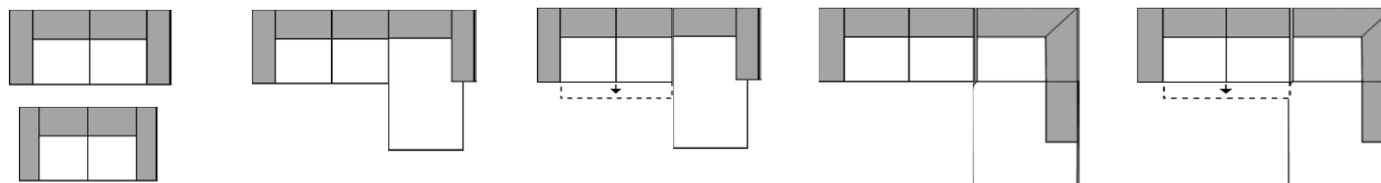

kovem lemovaná (matná)
dřevěná desková

dřevěná desková*

kovová kruhová

dřevěná/kovová
kruhová*

dřevěná*

Rozměry	cca. cm
Hloubka	93
Celková výška	87
Výška sedáku	46
Hloubka sedáku / výsuvný sedák	55-74

Upozornění:

Všechny uvedené rozměry jsou rozměry bez područek.

Pokaždé prosím připočítejte šířku zvolených područek k šířce elementů!

Výsuvný sedák: možný pouze na celou sedací plochu u daného elementu

Návrhy sestav (ukázky):