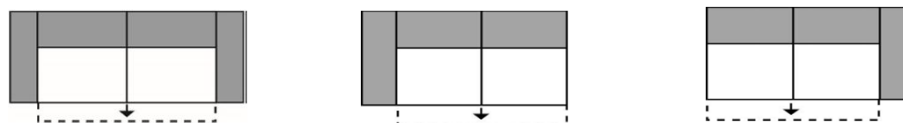

Rozměry	160 + područky	Područka + 160	160 + područka
Typ-obj. číslo	2562*	2561*	2563*
Popis	2,5-sed s područkami a manuálním výsuvem sedáku	2,5-sed s područkou vlevo a manuálním výsuvem sedáku	2,5-sed s područkou vpravo a manuálním výsuvem sedáku
látková skupina 2	33.950,-	30.730,-	30.730,-
látková skupina 3	35.490,-	32.060,-	32.060,-
látková skupina 4	37.940,-	34.020,-	34.020,-
kůže, skupina B	49.910,-	44.090,-	44.090,-
kůže, skupina C	51.380,-	45.290,-	45.290,-
kůže, skupina L	54.320,-	47.810,-	47.810,-
kůže, skupina J	59.780,-	52.430,-	52.430,-