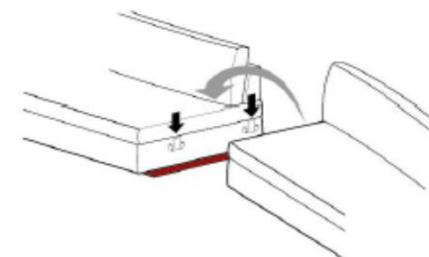

Rozměry	cca. cm
Hloubka	93
Celková výška	87
Výška sedáku	46
Hloubka sedáku / výsuvný sedák	55-74

Přehled příplateků

Popis	Příplatek za záda v kůži u 3-sedů	Příplatek za záda v kůži u 2,5-sedů	Příplatek za záda v kůži u 2-sedů
látková skupina 2	--	--	--
látková skupina 3	--	--	--
látková skupina 4	--	--	--
kůže, skupina B	9.790,-	9.090,-	8.390,-
kůže, skupina C	9.790,-	9.090,-	8.390,-
kůže, skupina L	9.790,-	9.090,-	8.390,-
kůže, skupina J	9.790,-	9.090,-	8.390,-

Sada univerzálních nožiček

Více informací naleznete v úvodních informacích o produktu