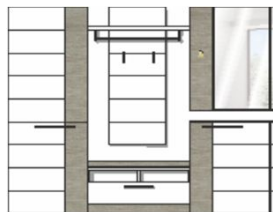

Přední plochy: bílý vysoký lesk MDF, částečně tmavošedá MDF
Korpus: bílý design

Model-obj.č.: 30 43 WW .. - bílý design / bílý vysoký lesk MDF / částečně tmavošedá MDF

Detail: **nábytek je dodáván již včetně LED osvětlení**

Návrhy sestav

Art.-Nr.	30 43 WW 80	30 43 WW 81	30 43 WW 82
Popis	Návrh předsíňové sestavy sestává z typů: 01/60/40/10/50 včetně LED osvětlení	Návrh předsíňové sestavy sestává z typů: 01/61/40/51	Návrh předsíňové sestavy sestává z typů: 23/61/40/51
Š/ V/ H v cm :	cca. 230 / 200 / 45 cm	cca. 210 / 200 / 45 cm	cca. 280 / 200 / 45 cm
Cena	26.910,-	21.840,-	23.140,-

Samostatné elementy - volně prodejné

Art.-Nr.	Typ 01	Typ 10	Typ 23	Typ 24
Popis	Skříň na šaty 2 dveře / 5 vnitřních polic / 1 výsuvný držák na ramínka	Skříňka na boty 2 dvířka / 2 police	Komoda 3 dvířka / 1 zásuvka	Komoda 4 dvířka / 2 zásuvky
Š/ V/ H v cm :	cca. 70 / 200 / 38 cm	cca. 70 / 90 / 38 cm	cca. 110 / 100 / 45 cm	cca. 160 / 100 / 45 cm
Cena	8.390,-	5.010,-	9.690,-	12.940,-

Polštář - složení materiálu:
látka - 100% polyester PES
pěna - 100% polyurethan PU

Art.-Nr.	Typ 40	Typ 50	Typ 51	Typ 60
Popis	Panel na šaty 1 police / 2 háčky / 1 držák na ramínka	Zrcadlo 70 x 100 včetně LED osvětlení	Zrcadlo 50 x 132 s policí	Lavice 1 sklápěcí dvířka / 2 otevřené foxy včetně polštáře na sezení v tmavošedé textilní kůži
Š/ V/ H v cm :	cca. 90 / 132 / 30 cm	cca. 70 / 100 / 3 cm	cca. 50 / 132 / 12 cm	cca. 90 / 46 (51) / 45 cm
Cena	4.550,-	4.100,-	2.470,-	4.880,-