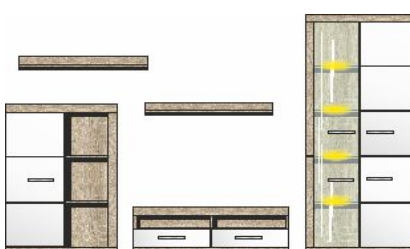

DRIVE PLUS

Nábytek je standardně dodáván v rozloženém stavu v balení.

Přední plochy: bílý vysoký lesk MDF

Korpus: Dub Sonoma světlý imitace

Model-obj. č.: 10 56 HW .. - "Dub Sonoma světlý" imitace / bílý vysoký lesk MDF

Detail: nábytek je dodáván již včetně LED-osvětlení

Návrhy sestav

Artikl č 10 56 HW 80
Návrh sestavy
sestává z typů: 02/31/41/10
včetně LED osvětlení

Artikl č 10 56 HW 81
Návrh sestavy
sestává z typů: 02/30/01/2x40
včetně LED osvětlení

šířka / výška / hloubka cca. 287 / 202 / 48 cm

cca. 294 / 202 / 48 cm

cena 17.880,-

19.440,-