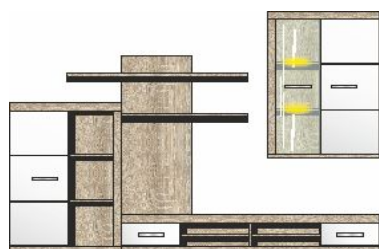

DRIVE PLUS

Nábytek je standardně dodáván v rozloženém stavu v balení.

Přední plochy: bílý vysoký lesk MDF

Korpus: Dub Sonoma světlý imitace

Model-obj. č.: 10 56 HW .. - "Dub Sonoma světlý" imitace / bílý vysoký lesk MDF

Detail: nábytek je dodáván již včetně LED-osvětlení

Návrhy sestav

Artikl č 10 56 HW 80
Návrh sestavy
sestává z typů: 02/31/41/10
včetně LED osvětlení

Artikl č 10 56 HW 81
Návrh sestavy
sestává z typů: 02/30/01/2x40
včetně LED osvětlení

šířka / výška / hloubka cca. 287 / 202 / 48 cm

cca. 294 / 202 / 48 cm

cena 17.880,-

19.440,-