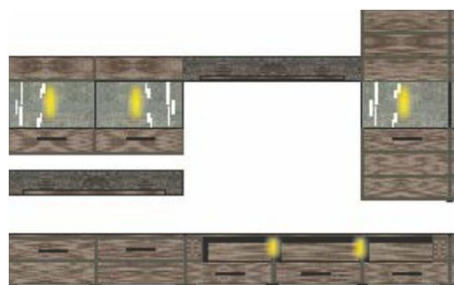

DEAL

TORRIMEX
MODERNÍ NÁBYTEK

Nábytek je standartně dodáván v rozloženém stavu v balení

Přední plochy: dub San Remo MDF, částečně "břidlice" imitace
Korpus: dub San remo imitace

Model-obj. kód: 10 63 ZZ .. - dub San Remo imitace / dub San Remo MDF, částečně "břidlice" imitace

Detail: nábytek je dodáván již včetně LED osvětlení !

Návrhy sestav

Art.-Nr. 10 63 ZZ 80

Návrh obývací sestavy

Popis sestává z typů: 30/ 31/ 12/ 10/ 2x 40
včetně LED osvětlení

Š/ V/ H v cm : cca. 300 / 203 / 49 cm