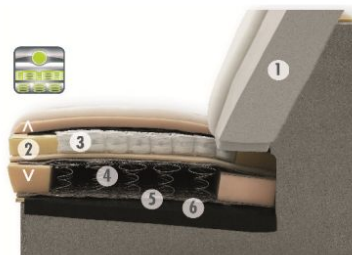

Zkratky:

...L	levý / vlevo	RE...	Kulatý roh (3-dílný)
...R	pravý / vpravo	SE...	čtvercový špičatý roh
..EL	Element	PE...	Trapezový roh
...S	Úložný prostor (zásuvka)	... RR	Relax-funkce
...A	Příčné lůžko	Ho	Taburet
...APE	Trapezové příčné lůžko	HoF	Taburet s úložným prostorem
...Aho	Element s ukončovacím taburetem	XXLHo	Velký taburet
...AV	Polohování područky / za příplatek	XXLHoF	Velký taburet s úložným prostorem
Can	Kanape	KS	Podhlavník
E...	Kulatý roh (2-dílný)		

- 1 Vysoce kvalitní studená pěna
- 2 vysoce kvalitní polyéterové pěny
- 3 Taštičkové pružinové jádro
- 4 Jádro z bonellových pružin
- 5 Čalounické rouno
- 6 Nosag vlnité pružiny

**Rozměry v cm**

Výška:	91
Hloubka:	90
Výška sedu:	46
Hloubka sedu:	54
Područka:	32
Područka křesla:	24