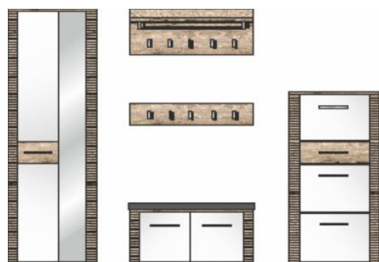

CONTEST X

Předsíňový nábytek

TORRIMEX
MODERNÍ NÁBYTEK

Nábytek je standardně dodáván v rozloženém stavu v balení

Přední plochy: bílý vysoký lesk MDF v kombinaci s dub "San Remo" světlý rýhovaný
Korpus: Dub "San Remo" světlý imitace

Model-obj. kód: 30 20 HW .. - dub "San Remo" světlý imitace / bílý vysoký lesk MDF v kombinaci s dubem "San Remo" světlým rýhovaným

Návrh sestavy

Technická specifikace:

Nohy: umělohmotné kluzáky, hranaté, stříbrná barva
Závěsné kování: ano
Relingsystém: kovový, stříbrná barva
Polštář na sezení: látka - 100% polyester (PES), barva anthrazit, výplňová pěna - 100% polyuretan (PU)

"Rýhovaná" MDF na předních plochách v barvě korpusu.

Art.-Nr. 30 20 HW 80

Popis Návrh předsíňové sestavy
sestává z typů: 01/ 60/ 41/ 42/ 11

Š/ V/ H v cm : cca. 250 / 197 / 36 cm

cena 24.430,-

Samostatné elementy - volně prodejné

Art.-Nr. Typ 41

Popis **Závěsný panel na šaty**
1 police s tyčí na šaty,
5 háčků na šaty

Š/ V/ H v cm : cca. 65 / 197 / 36 cm

Š/ V/ H v cm : cca. 100 / 97 / 36 cm

Š/ V/ H v cm : cca. 65 / 134 / 36 cm

Š/ V/ H v cm : cca. 90 / 37 / 30 cm