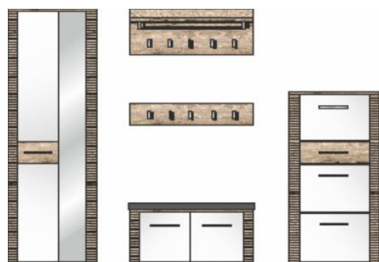

Nábytek je standardně dodáván v rozloženém stavu v balení

Přední plochy: bílý vysoký lesk MDF v kombinaci s dub "San Remo" světlý rýhovaný
Korpus: Dub "San Remo" světlý imitace

Model-obj. kód: 30 20 HW .. - dub "San Remo" světlý imitace / bílý vysoký lesk MDF v kombinaci s dubem "San Remo" světlým rýhovaným

Návrh sestavy

Technická specifikace:

Nohy: umělohmotné kluzáky, hranaté, stříbrná barva
Závěsné kování: ano
Relingsystém: kovový, stříbrná barva
Polštář na sezení: látka - 100% polyester (PES), barva anthrazit, výplňová pěna - 100% polyuretan (PU)

"Rýhovaná" MDF na předních plochách v barvě korpusu.

Art.-Nr. 30 20 HW 80

Popis **Návrh předsíňové sestavy**
sestává z typů: 01/ 60/ 41/ 42/ 11

Š/ V/ H v cm : cca. 250 / 197 / 36 cm

cena 27.560,-

Samostatné elementy - volně prodejné

Art.-Nr. **Typ 01**

Popis **Skříň na šaty**
1 dveře se zrcadlem, 1 dveře,
5 vyjímatelných polic,
1 výsuv na ramínka

Š/ V/ H v cm : cca. 65 / 197 / 36 cm

cena 9.970,-

Art.-Nr. **Typ 10**

Popis **Skříňka na boty**
1 zásuvka, 2 dvířka, 3 police

Š/ V/ H v cm : cca. 100 / 97 / 36 cm

cena 8.290,-

Art.-Nr. **Typ 11**

Popis **Skříňka na boty**
3 sklopná dvířka, 1 zásuvka

Š/ V/ H v cm : cca. 65 / 134 / 36 cm

cena 8.290,-

Art.-Nr. **Typ 41**

Popis **Závěsný panel na šaty**
1 police s tyčí na šaty,
5 háčků na šaty

Š/ V/ H v cm : cca. 90 / 37 / 30 cm

cena 2.770,-

Art.-Nr. **Typ 42**

Popis **Závěsný panel na šaty**
5 háčků na šaty

Š/ V/ H v cm : cca. 90 / 18 / 4 cm

cena 1.590,-

Art.-Nr. **Typ 50**

Popis **Závěsné zrcadlo 100 x 90 s policí**

Š/ V/ H v cm : cca. 100 / 90 / 15 cm

cena 3.690,-

Art.-Nr. **Typ 60**

Popis **Lavice / skříňka**
včetně antracitového polštáře
na sezení,
2 dvířka, 2 vnitřní police

Š/ V/ H v cm : cca. 90 / 44 / 36 cm

cena 4.940,-