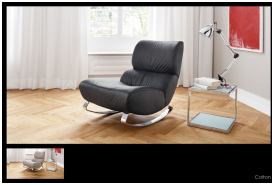

COLTON

TORRIMEX
MODERNÍ NÁBYTEK

Informace o výrobku a pokyny pro objednávání

Model se dodává v cenových skupinách 6, 8, D, H, M a X -
výběr látky/kůže najdete v naší aktuální kolekci látek/kůží!

KONSTRUKCE:

1. **Kostra:** Nosné díly kostry z masivního dřeva a dřevěných materiálů, plochy obloženy čalounickou lepenkou.
   Sedák: Pružící rošt s trvale pružnými ocelovými vlnitými pružinami (pružiny Nosag) a zakrytím na horní straně. Sedák z polyuretanové pěny (min. RG 35) vrstvené v různých tloušťkách a tvrdostech pro optimální komfort. Pokryto vatovou plstí.
   Opěrák: Z ergonomicky tvarovaného pěnového materiálu (min. RG 25) vrstveného v různých tloušťkách a tvrdostech pro optimální komfort. Krycí vrstva z vatové plsti.

FUNKCE: žádné

PŘÍSLUŠENSTVÍ: žádné

NOHY: kovové (chromované)

- Geprüfte Qualität
- Garantierte Sicherheit
- Gesundes Wohnen

...erkennen Sie an diesem Zeichen

Mitgliedsnummer 0150

Další info: **Všechny použité materiály odpovídají požadavkům sdružení DGM (Deutsche Gütegemeinschaft Möbel) podle ustanovení normy RAL GZ 430.**

Rozložení švů může mít u zpracování látky, kůže nebo umělé kůže odlišný vzhled.

Zpracování ozdobných, překrývacích nebo dvojitých švů může mít u provedení z látky, kůže nebo umělé kůže odlišný vzhled.

Všechny výpony zádového dílu (záda) se standardně dodávají v příslušném originálním potahu. Informace týkající se látkových a kožených materiálů naleznete na na zadní straně jednotlivých vzorků látek a kůže.

Všechny hodnoty uvedené v ceníku jsou přibližné rozměry v centimetrech.