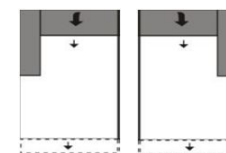

CHELSEA

Rozměry	cca. cm
Výška	80 - 100
Hloubka	98 - 113
Hl. longchairu s výsuvem	190
Výška sedáku	43
Hl. sedáku (s výsuvem)	61 (- 83)

Příplatky za funkce

Ceny v Kč s DPH	Výsuv sedáku motorický (3-sed)
	7992 (li+re) 7431 (li) / 7433 (re) 7430 (oA)
	možný u 3-sedu se 2 područkami, s područkou vlevo nebo vpravo NEBO bez područek
	funkce možná za příplatek
skupina 6 látka	13.930,-
skupina 8 látka	13.930,-
skupina 10 látka	13.930,-
skupina D kůže	13.930,-
skupina H kůže	13.930,-
skupina M kůže	13.930,-
skupina X kůže	13.930,-

Výsuv sedáku motorický (2,5-sed)
7982 (li+re) 7441 (li) / 7443 (re) 7440 (oA)
možný u 2,5-sedu se 2 područkami, s područkou vlevo nebo vpravo NEBO bez područek
funkce možná za příplatek
13.930,-
13.930,-
13.930,-
13.930,-
13.930,-
13.930,-
13.930,-

Výsuv sedáku motorický (2-sed)
7662 (li+re) 7421 (li) / 7423 (re) 7420 (oA)
možný u 2-sedu se 2 područkami, s područkou vlevo nebo vpravo NEBO bez područek
funkce možná za příplatek
13.930,-
13.930,-
13.930,-
13.930,-
13.930,-
13.930,-
13.930,-

Výsuv sedáku motorický (Longchair)
7189 (li) / 7190 (re)
možný u longchairu s područkou vlevo nebo vpravo
funkce možná za příplatek
13.930,-
13.930,-
13.930,-
13.930,-
13.930,-
13.930,-
13.930,-