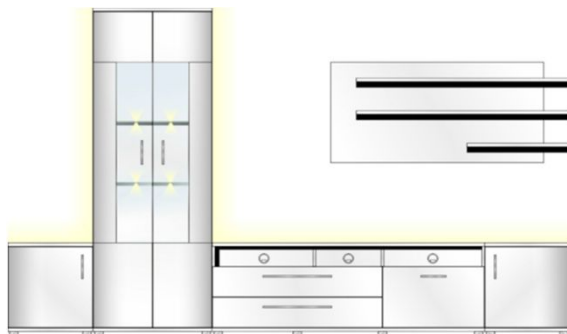

CARACAS

obývací pokoj

TORRIMEX
MODERNÍ NÁBYTEK

Přední plochy: bílý vysoký lesk MDF
Korpus: bílý dekor
Model-obj. kód: 10 C6 WW ..

Technická specifikace:

Nohy: umělohmotné kluzáky
Dveře: s tlumičem dovírání SOFT-CLOSE
Zásuvky: samodovírací s tlumičem dovírání SOFT-CLOSE
Sklo: čiré sklo
Úchytky: umělohmotné, matný chrom
Závěsné kování: ano
Osvětlení: LED, neutrální bílá
Detail: nábytek dodáván již včetně LED osvětlení vitrin a prostorového LED osvětlení

Návrhy sestav

Art.-Nr. 10 C6 WW 80

Art.-Nr. 10 C6 WW 81

Popis **TV-/obývací sestava**
sestává z typů: 01/ 2x 30/ 32/ 42/ 99
dodáváno kompletně včetně LED osvětlení

Popis **TV-/obývací sestava**
sestává z typů: 01/ 30/ 32/ 42/ 97
dodáváno kompletně včetně LED osvětlení

Š/ V/ H v cm : cca. 330 / 205 / 48 cm

Š/ V/ H v cm : cca. 280 / 205 / 48 cm

cena 27.370,-

cena 24.360,-

Samostatné elementy - volně prodejné

Art.-Nr. 10 C6 WW 20

Popis **Sideboard**
2 plná dvířka,
4 zásuvky
dodáváno kompletně včetně LED osvětlení

Š/ V/ H v cm : cca. 180 / 84 / 42 cm

cena 12.110,-