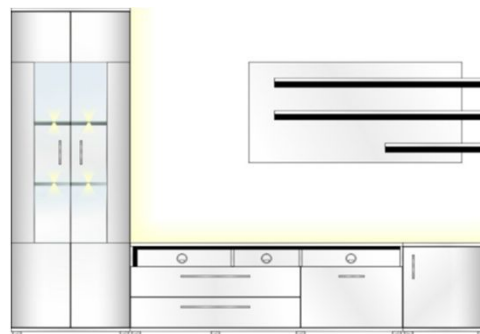

CARACAS

obývací pokoj

TORRIMEX
MODERNÍ NÁBYTEK

Přední plochy: bílý vysoký lesk MDF
Korpus: bílý dekor
Model-obj. kód: 10 C6 WW ..

Technická specifikace:

Nohy: umělohmotné kluzáky
Dveře: s tlumičem dovírání SOFT-CLOSE
Zásuvky: samodovírací s tlumičem dovírání SOFT-CLOSE
Sklo: čiré sklo
Úchytky: umělohmotné, matný chrom
Závěsné kování: ano
Osvětlení: LED, neutrální bílá
Detail: nábytek dodáván již včetně LED osvětlení vitrin a prostorového LED osvětlení

Návrhy sestav

Art.-Nr. 10 C6 WW 80

Art.-Nr. 10 C6 WW 81

Popis **TV-/obývací sestava**
sestává z typů: 01/ 2x 30/ 32/ 42/ 99
dodáváno kompletně včetně LED osvětlení

Popis **TV-/obývací sestava**
sestává z typů: 01/ 30/ 32/ 42/ 97
dodáváno kompletně včetně LED osvětlení

Š/ V/ H v cm : cca. 330 / 205 / 48 cm

Š/ V/ H v cm : cca. 280 / 205 / 48 cm

cena 27.370,-

cena 24.360,-

Samostatné elementy - volně prodejné

Art.-Nr. 10 C6 WW 20

Popis **Sideboard**
2 plná dvířka,
4 zásuvky
dodáváno kompletně včetně LED osvětlení

Š/ V/ H v cm : cca. 180 / 84 / 42 cm

cena 12.110,-