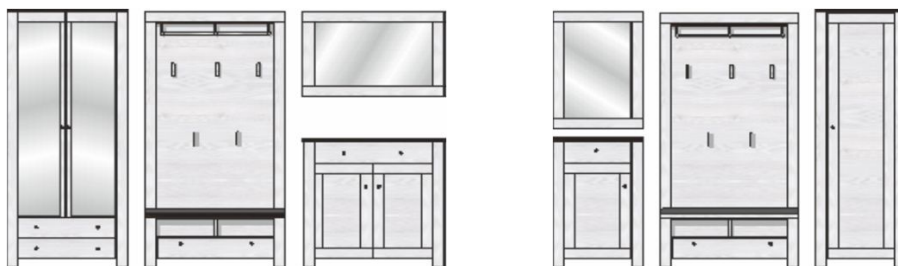

Přední plochy: "modřín" imitace

Korpus: "modřín" imitace, horní desky "Pinie tmavá" imitace

Model-obj. kód: 30 21 LL ... - modřín imitace, horní desky Pinie tmavá imitace / modřín imitace

Návrhy sestav

Art.-Nr. **30 21 LL 80**

cena **24.040,-**

cena **19.790,-**

Samostatné elementy - volně koupitelné

Art.-Nr. **Typ 02**

Art.-Nr. **Typ 03**

Art.-Nr. **Typ 10**

Art.-Nr. **Typ 11**

Popis **Skříň na šaty**
1 dveře, 5 polic, 1 šatní tyč

Popis **Skříň na šaty**
2 dveře se zrcadlem, 2 zásuvky,
4 police, 1 tyč na šaty

Popis **Botník**
1 dvířka, 1 zásuvka, 2 police

Popis **Botník**
2 dvířka, 1 zásuvka,
2 police

Š/ V/ H v cm : cca. 65 / 200 / 40 cm

Art.-Nr. **Typ 50**

Art.-Nr. **Typ 51**

Art.-Nr. **Typ 60**

Popis **Panel na šaty**
1 police, 1 tyč na ramínka,
5 háčků na šaty

Popis **Závěsné zrcadlo**
65 x 90

Popis **Závěsné zrcadlo**
100 x 65

Popis **Lavice**
1 zásuvka, 2 otevřené foxy, včetně
hnědého polštáře na sezení