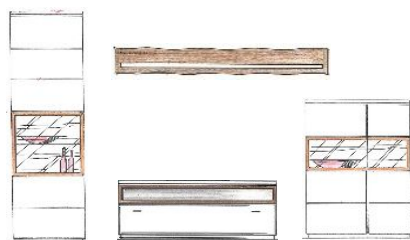

Provedení: přední plochy:: **MDF, matný bílý lak, okrasné detaily ořech nebo divoký dub Bianco**
korpus: **matný bílý lak**

N- okrasné detaily předních ploch "ořech" masív

Art. Nr. 41 1N 70 ..

E- okrasné detaily předních ploch "divoký dub Bianco" masív

Art. Nr. 41 1E 70 ..

Samostatné elementy - volně prodejné

Art.-Nr. 79

Popis **Závěsná police**
přírodní dýha s reliéfními
masivními hranami
(ořech nebo divoký dub Bianco)

Š/ V/ H v cm : cca. 150 / 24 / 20 cm

Cena **6.020,-**

Návrhy sestav

Art.-Nr. **41 1N 50 (ořech) / 41 1E 50 (dub)**

41 1N 51 (ořech) / 41 1E 51 (dub)

Popis **Návrh obývací sestavy**
sestává z typů: 12/ 20/ 04/ 79
(osvětlení nutno separátně objednat)

Návrh obývací sestavy
sestává z typů: 23/ 79/ 30/ 32
(osvětlení nutno separátně objednat)

Š/ V/ H v cm : cca. 325* / 200 / 45 cm

cca. 255 / 200 / 45 cm

*šířka uvedena s odstupy mezi elementy 25 cm

Cena **55.930,-**

48.930,-

Volitelné LED osvětlení

Energetická tabulka dle směrnice 874/2012/EU

Art.-Nr. **U-spot 1**

U-spot 2

Popis **LED světelné těleso**
(umístěné na spodní straně horní
desky)
teplé bílé světlo
včetně trafa a kabelů

LED světelné těleso
(umístěné na spodní straně horní
desky)
teplé bílé světlo
včetně trafa a kabelů

1 ks v setu

2 ks v setu

Cena **1.490,-**

1.740,-

Pro typy : U-spot 1, U-spot 2

Tyto světelná tělesa obsahují
zabudované světelné zdroje LED
energetické třídy A++ až A na
stupnici od A++ (nejvyšší účinnost)
až E (nejnižší účinnost).
Světelné zdroje LED v těchto
svítidlech nelze vyměnit.