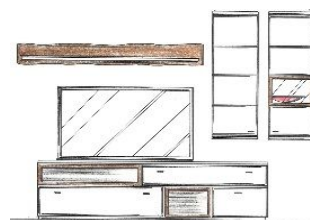

Provedení: přední plochy:: **MDF, matný bílý lak, okrasné detaily ořech nebo divoký dub Bianco**
korpus: **matný bílý lak**

N- okrasné detaily předních ploch "ořech" masív

Art. Nr. 41 1N 70 ..

E- okrasné detaily předních ploch "divoký dub Bianco" masív

Art. Nr. 41 1E 70 ..

Samostatné elementy - volně prodejné

Art.-Nr. 79

Popis **Závěsná police**
přírodní dýha s reliéfními
masivními hranami
(ořech nebo divoký dub Bianco)

Š/ V/ H v cm : cca. 150 / 24 / 20 cm

Cena **6.020,-**

Návrhy sestav