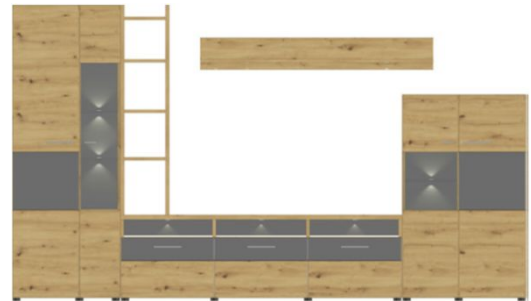

Přední plochy: dub Artisan MDF / dekorativní prvky - šedá vysoký lesk MDF

Korpus: dub Artisan imitace, viditelné zadní plochy šedé matné

Model-obj. kód: 40 96 HH ..

Osvětlení: volitelné jako příslušenství, možno separátně objednat

Technická specifikace:

Nohy: umělohmotné kluzáky

Sklo: čiré

Zásuvky: samodovírací s tlumeným dojezdem SOFT-CLOSE

Závěsné kování: ano

Dveře: s tlumičem dovírání SOFT-CLOSE

Úchytky: kovové, leštěný chrom

Osvětlení: LED, bílé neutrální světlo

Návrhy sestav - ukázky

Art.-Nr.	40 96 HH 80	40 96 HH 81
	TV- / obývací stěna	TV- / obývací stěna
Popis	sestává z typů 01/ 02/ 31/ 45 doporučené volitelné LED osvětlení - 2x set 99 SZ 00 82 a 1x 99 SZ 00 94	sestává z typů 01/ 04/ 31/ 45 doporučené volitelné LED osvětlení - 1x 99 SZ 00 81, 1x 99 SZ 00 82 a 1x 99 SZ 00 94
Š/ V/ H v cm :	cca. 322 / 204 / 52 cm	cca. 332 / 204 / 52 cm
cena	38.290,-	35.690,-

40 96 HH 31

40 96 HH 45

20 96 HH 02

Art.-Nr.	40 96 HH 31	40 96 HH 45	20 96 HH 02
Popis	TV - spodní díl 3 otevřené fochy, 2 zásuvky, 1 sklopná dvířka, závěsná police (š/v/h: 150/22/21 cm) doporučené volitelné LED osvětlení - set 99 SZ 00 94	Nástavec - regál 5 otevřených fochů	Konferenční stůl 1 otevřený foch, 1 zásuvka, 2 dvířka
Š/ V/ H v cm :	cca. 182 / 60 / 52 cm	cca. 31 / 145 / 22 cm	cca. 120 / 50 / 65 cm
Cena	13.720,-	2.080,-	7.930,-